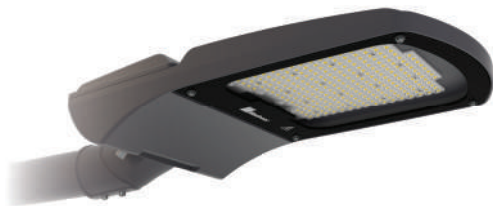

- بدنه آلومینیوم دایکستی مستحکم
- لنز اکریلیک شفاف با بیش از ۹۵ درصد بازدهی
- دمای رنگ نور: ۳۰۰۰، ۴۰۰۰ یا ۵۰۰۰ کلوین
- درجه حفاظت: IP66
- قابل نصب بر پایه عمودی یا بازوهای افقی
- با امکان تنظیم زاویه تا ۱۵± درجه
- قابلیت عرضه با سناریوهای اختصاصی TIMER DIMMING بنا به سفارش