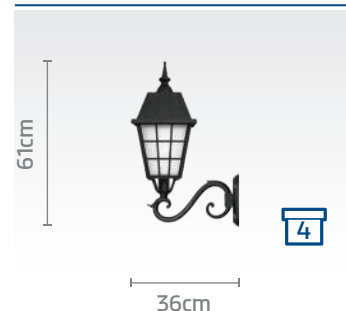

نحوه محاسبه چراغ ۳ شاخه: ریال ۲/۸۰۰/۰۰۰ + (۳* قیمت چراغ دیواری با شاخه مورد نظر)

کد چراغ: SH-۱۰۵۵۵۰۲۰۲۰
قیمت: ریال ۲۱/۰۰۰/۰۰۰

کد چراغ: SH-۱۰۵۵۹۰۳۲۰
قیمت: ریال ۲۴/۴۰۰/۰۰۰

کد چراغ: SH-۱۰۵۵۹۰۳۱۰
قیمت: ریال ۲۴/۴۰۰/۰۰۰