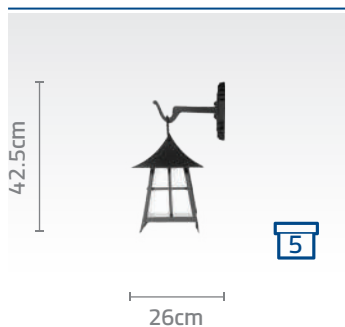

شونیز

۱۴۰۳ / ۱۲ / ۱۱

لیست قیمت مصرف کننده

منبع لامپ : E27	جنس : آلومینیوم دایکست
نوع لامپ : max. 12W	نوع رنگ : پودری الکترواستاتیک
ولتاژ ورودی : max. 8W	رنگ بدنه : مشکی، سفید
درجه حفاظت (IP) : 44	جنس حباب : PMMA
	رنگ حباب : نیمه شفاف

رنگ های مسی و برنز فقط سفارشی می باشد.

نحوه محاسبه چراغ ۳ شاخه: ریال ۲/۸۰۰/۰۰۰ + (۳ * قیمت چراغ دیواری باشاخه مورد نظر)

کد چراغ: SH-۱۰۷۸۹۱۶۲۰

قیمت: ریال ۱۶/۴۰۰/۰۰۰