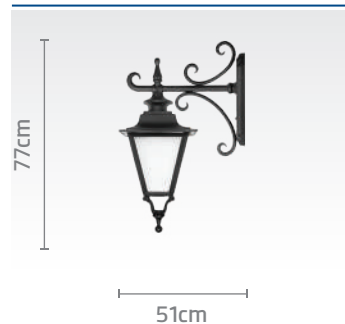

What shines.

کد چراغ: SH-۱۰۷۴۰۴۰۰
قیمت: ۳۵/۷۰۰/۰۰۰ ریال

کد چراغ: SH-۱۰۷۴۰۲۰۲۰
قیمت: ۳۳/۲۰۰/۰۰۰ ریال

کد چراغ: SH-۱۰۷۴۹۱۰۲۰
قیمت: ۵۳/۹۰۰/۰۰۰ ریال

کد چراغ: SH-۱۰۷۴۰۱۰۰
قیمت: ۳۳/۲۰۰/۰۰۰ ریال

کد پایه: SH-۱۹۲۱۲۰۰۰
قیمت پایه: ۴۰/۵۰۰/۰۰۰ ریال