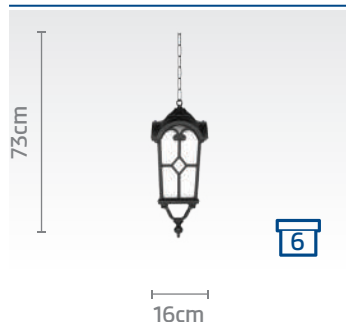

کد چراغ: SH-۱۰۵۶۰۲۰۲۰
قیمت: ۱۵/۴۰۰/۰۰۰ ریال