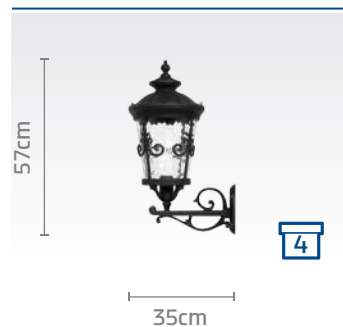

کد چراغ: SH-۱۰۶۹۹۱۱۰
قیمت: ۲۷/۱۰۰/۰۰۰ ریال