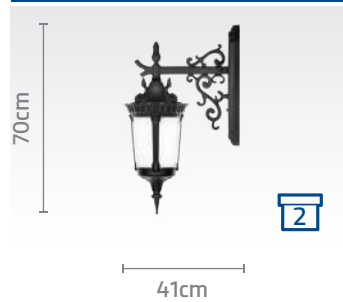

SHABTAB
BORGHEI

What shines.

کد چراغ: SH-۱۰۶۶۹۱۳۲۰

قیمت: ۲۹/۳۰۰/۰۰۰ ریال