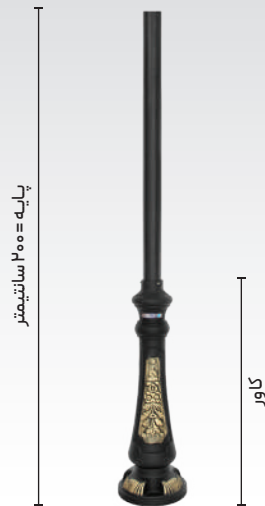

پایه توسکا ۲۰۰

SH-۱۹۱۴۲۰۰۱۰
قطر لوله = ۶ سانتیمتر

پایه (قطر ۶): ۶۳/۲۰۰/۰۰۰ ریال
کاور: ۴۲/۰۰۰/۰۰۰ ریال