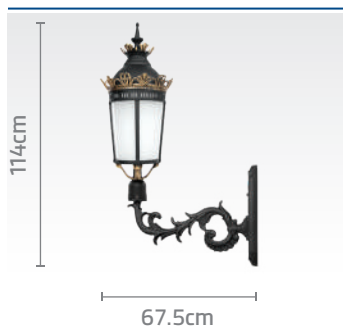

۳ عدد سرلوله + ۳ شاخه مورد نظر

نحوه محاسبه چراغ ۳ شاخه:

کد چراغ: SH-۱۰۸۶۹۱۰۰

قیمت: ۸۳/۳۰۰/۰۰۰ ریال

کد چراغ: SH-۱۰۸۶۹۱۷۱۰

قیمت: ۷۹/۷۰۰/۰۰۰ ریال

کد چراغ: SH-۱۰۸۶۹۲۷۱۰

قیمت: ۸۶/۳۰۰/۰۰۰ ریال