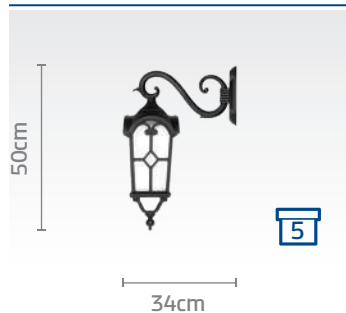

روشا

۱۴۰۳ / ۱۲ / ۱۱

لیست قیمت مصرف کننده

جنس	: آلومینیوم دایکست	پیچ	: استیل
نوع رنگ	: پودری الکترواستاتیک	منبع لامپ	: E27
رنگ بدنه	: مشکی، سفید، برنز	نوع لامپ	: max. 23W / max. 15W
جنس حباب	: PMMA	ولتاژ ورودی	: AC 220V / 50HZ
رنگ حباب	: نیمه شفاف	درجه حفاظت (IP)	: 44

رنگ های مسی فقط سفارشی می باشد.

نحوه محاسبه چراغ ۳ شاخه: ریال ۲/۸۰۰/۰۰۰ + (۳ * قیمت چراغ دیواری با شاخه مورد نظر)

کد چراغ: SH-۱۰۵۶۹۰۳۲۰

قیمت: ریال ۱۸/۸۰۰/۰۰۰