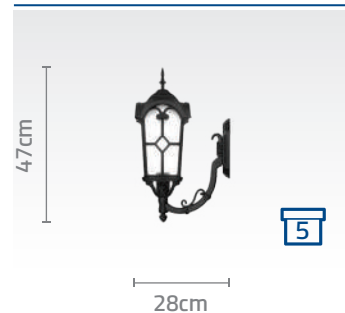

کد چراغ: SH-۱۰۵۶۹۰۱۱۰

قیمت: ریال ۱۸/۸۰۰/۰۰۰