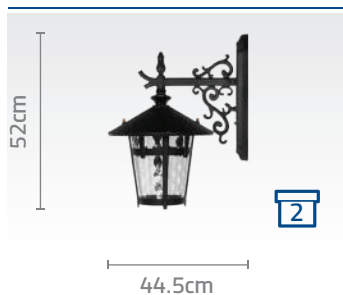

رنگ های مسی و برنز فقط سفارشی می باشد.

نحوه محاسبه چراغ ۳ شاخه: ریال ۲/۸۰۰/۰۰۰ + (۳ * قیمت چراغ دیواری با شاخه مورد نظر)

کد چراغ: SH-۱۰۵۷۰۲۰۲۰

قیمت: ریال ۱۸/۰۰۰/۰۰۰

کد چراغ: SH-۱۰۵۷۹۱۳۲۰

قیمت: ریال ۲۵/۹۰۰/۰۰۰