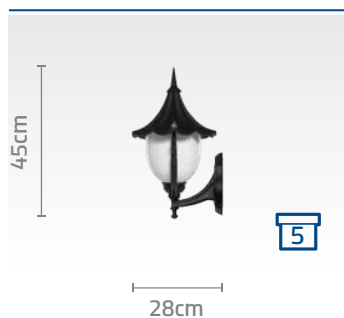

قیمت: ۱۱/۹۰۰/۰۰۰ ریال

کد چراغ: SH-۱۰۴۷۹۰۰۲۰

قیمت: ۱۱/۹۰۰/۰۰۰ ریال

کد چراغ: SH-۱۰۴۷۹۰۰۱۰

قیمت: ۱۱/۹۰۰/۰۰۰ ریال

کد چراغ: SH-۱۰۴۷۹۰۳۲۰

قیمت: ۱۵/۳۰۰/۰۰۰ ریال

کد چراغ: SH-۱۰۴۷۰۱۰۱۰