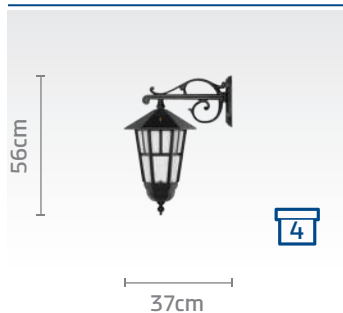

نحوه محاسبه چراغ ۳ شاخه: ریال ۲/۸۰۰/۰۰۰ + (۳ * قیمت چراغ دیواری با شاخه مورد نظر)

کد چراغ: SH-۱۰۵۹۰۲۰۲۰

قیمت: ریال ۱۴/۴۰۰/۰۰۰

کد چراغ: SH-۱۰۵۹۹۱۱۲۰

قیمت: ریال ۱۷/۸۰۰/۰۰۰

کد چراغ: SH-۱۰۵۹۹۱۱۰

قیمت: ریال ۱۷/۸۰۰/۰۰۰