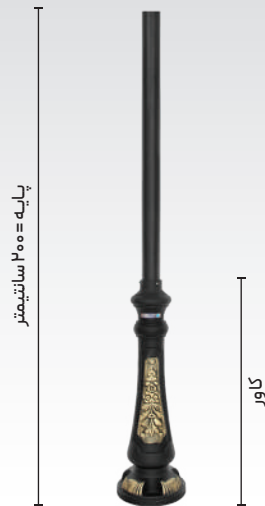

پایه توسکا ۲۰۰

SH-۱۹۱۴۲۰۰۱۱
قطر لوله = ۷ سانتیمتر

پایه (قطر ۷): ۶۸/۲۰۰/۰۰۰ ریال
کاور: ۴۲/۰۰۰/۰۰۰ ریال