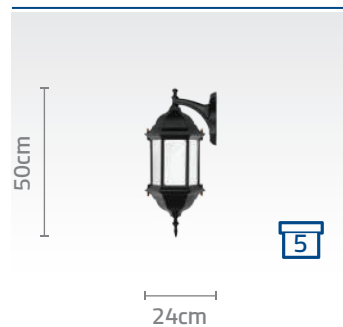

کد چراغ: SH-۱۰۴۲۲۰۱۲۰

قیمت: ریال ۳۶/۶۰۰/۰۰۰

کد پایه: SH-۱۹۱۶۲۰۱۰۰

قیمت پایه: ریال ۴۳/۶۰۰/۰۰۰

What shines.

کد چراغ: SH-۱۰۴۲۹۰۰۲۰
قیمت: ریال ۱۳/۲۰۰/۰۰۰

5

کد چراغ: SH-۱۰۴۲۰۲۰۲۰
قیمت: ریال ۱۳/۲۰۰/۰۰۰