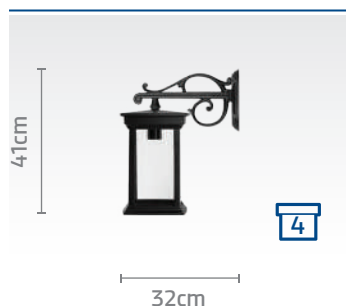

کد چراغ (شفاف): SH-۱۰۹۳۹۱۱۲۰

کد چراغ (مات): SH-۱۰۴۶۹۱۱۲۰

قیمت: ۱۶/۲۰۰/۰۰۰ ریال