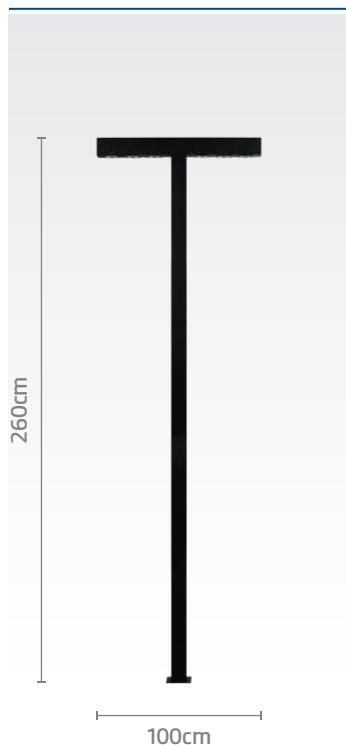

کد چراغ: SH-۱۷۰۴۲۵۰۸۰
کد چراغ: SH-۱۷۰۴۲۵۰۴۰
قیمت: ۷۹/۹۰۰/۰۰۰ ریال