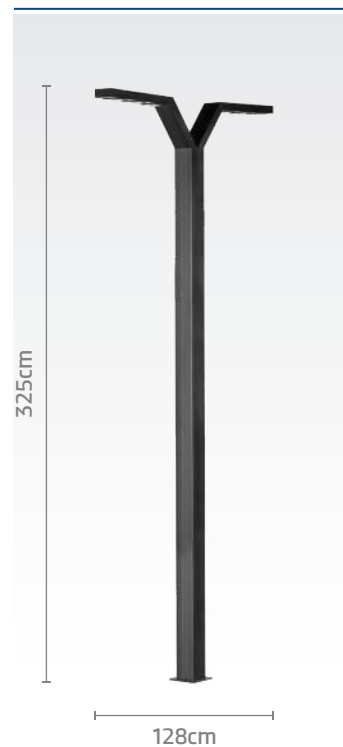

کد چراغ: SH-IV1020080
 کد چراغ: SH-IV1020040
 قیمت: ۷۴/۵۰۰/۰۰۰ ریال

کد چراغ: SH-IV1025080
 کد چراغ: SH-IV1025040
 قیمت: ۸۳/۰۰۰/۰۰۰ ریال

کد چراغ: SH-IV1030080
 کد چراغ: SH-IV1030040
 قیمت: ۹۱/۵۰۰/۰۰۰ ریال