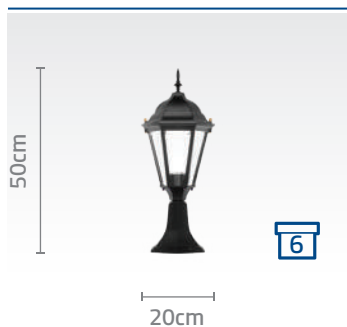

کد پایه: SH-۱۹۱۶۲۰۰۱۰
قیمت پایه: ریال ۴۳/۶۰۰/۰۰۰

What shines.

کد چراغ: SH-۱۰۴۳۹۰۰۱۰
قیمت: ۱۲/۵۰۰/۰۰۰ ریال

کد چراغ: SH-۱۰۴۳۰۳۰۱۰
قیمت: ۱۲/۵۰۰/۰۰۰ ریال

کد چراغ: SH-۱۰۴۳۹۰۰۲۰
قیمت: ۱۲/۵۰۰/۰۰۰ ریال

کد چراغ: SH-۱۰۴۳۰۱۰۱۰
قیمت: ۱۲/۵۰۰/۰۰۰ ریال