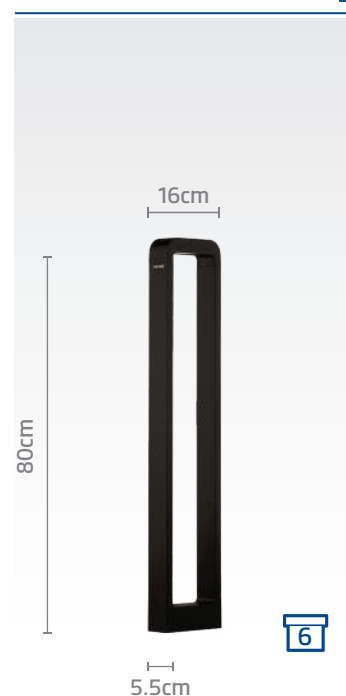

کد چراغ: SH-۱۰۶۵۰۸۰۸۰
کد چراغ: SH-۱۰۶۵۰۸۰۴۰
قیمت: ۲۶/۶۰۰/۰۰۰ ریال