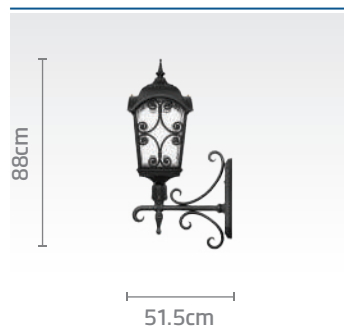

۳ عدد سرلوله + ۳ شاخه مورد نظر

نحوه محاسبه چراغ ۳ شاخه:

کد چراغ: SH-۱۰۶۷۹۱۰۱۰
قیمت: ۵۶/۷۰۰/۰۰۰ ریال

کد چراغ: SH-۱۰۶۷۹۱۳۱۰
قیمت: ۴۷/۹۰۰/۰۰۰ ریال

کد چراغ: SH-۱۰۶۷۹۱۷۱۰
قیمت: ۵۳/۱۰۰/۰۰۰ ریال

کد چراغ: SH-۱۰۶۷۲۱۰۱۰
قیمت: ۱۳۷/۰۰۰/۰۰۰ ریال