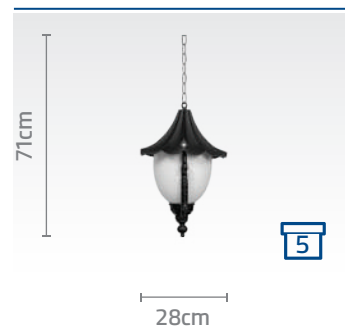

کد چراغ: SH-۱۰۴۷۰۲۰۲۰

قیمت: ۱۱/۹۰۰/۰۰۰ ریال