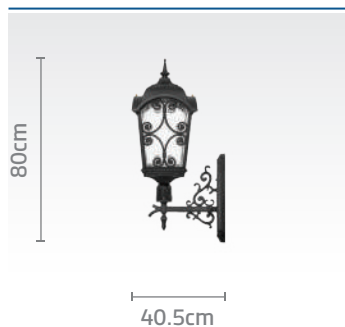

۳ عدد سرلوله + ۳ شاخه مورد نظر

نحوه محاسبه چراغ ۳ شاخه:

کد چراغ: SH-۱۰۶۷۹۱۰۱۰
قیمت: ۵۶/۷۰۰/۰۰۰ ریال

کد چراغ: SH-۱۰۶۷۹۱۳۱۰
قیمت: ۴۷/۹۰۰/۰۰۰ ریال

کد چراغ: SH-۱۰۶۷۹۱۷۱۰
قیمت: ۵۳/۱۰۰/۰۰۰ ریال

کد چراغ: SH-۱۰۶۷۲۱۰۱۰
قیمت: ۱۳۷/۰۰۰/۰۰۰ ریال