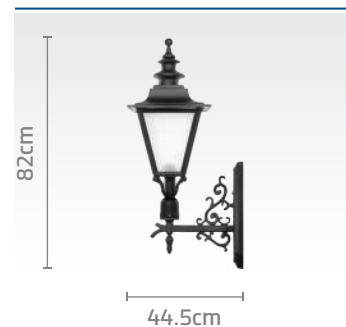

۳ عدد سرلوله + ۳ شاخه مورد نظر

نحوه محاسبه چراغ ۳ شاخه:

کد چراغ: SH-۱۰۷۴۹۱۰۱۰
قیمت: ۵۳/۹۰۰/۰۰۰ ریال

کد چراغ: SH-۱۰۷۴۹۲۷۱۰
قیمت: ۵۶/۹۰۰/۰۰۰ ریال

کد چراغ: SH-۱۰۷۴۹۱۳۱۰
قیمت: ۴۵/۱۰۰/۰۰۰ ریال

کد چراغ: SH-۱۰۷۴۲۱۰۱۰
قیمت: ۱۳۱/۴۰۰/۰۰۰ ریال