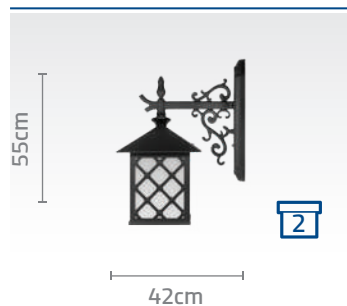

کارنا

۱۴۰۳ / ۱۲ / ۱۱

لیست قیمت مصرف کننده

جنس	: آلومینیوم دایکست و اکستروود	پیچ	: استیل
نوع رنگ	: پودری الکترواستاتیک	منبع لامپ	: E27
رنگ بدنه	: مشکی، سفید	نوع لامپ	: max. 35W / max. 30W
جنس حباب	: PMMA	ولتاژ ورودی	: AC 220V / 50HZ
رنگ حباب	: مات	درجه حفاظت (IP)	: 44

رنگ های مسی و برنز فقط سفارشی می باشد.

نحوه محاسبه چراغ ۳ شاخه: ریال ۲/۸۰۰/۰۰۰ + (۳ * قیمت چراغ دیواری با شاخه مورد نظر)

کد چراغ: SH-۱۰۵۴۹۱۳۲۰

قیمت: ریال ۳۴/۲۰۰/۰۰۰