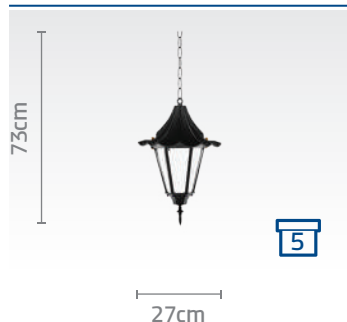

کد چراغ: SH-۱۰۴۸۰۱۰۱۰
قیمت: ۱۳/۲۰۰/۰۰۰ ریال

کد پایه: SH-۱۹۱۹۰۸۰۰۰
قیمت پایه: ۱۱/۴۰۰/۰۰۰ ریال

کد چراغ: SH-۱۰۴۸۱۰۳۲۰
قیمت: ۲۲/۴۰۰/۰۰۰ ریال

کد پایه: SH-۱۹۲۱۲۰۰۱۰
قیمت پایه: ۴۰/۵۰۰/۰۰۰ ریال

کد چراغ: SH-۱۰۴۸۰۲۰۲۰
قیمت: ۱۳/۲۰۰/۰۰۰ ریال