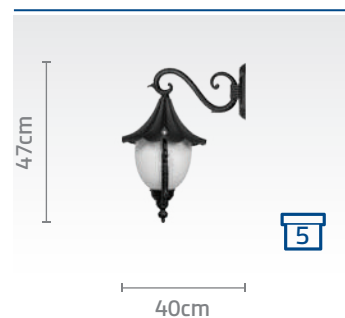

قیمت: ۱۱/۹۰۰/۰۰۰ ریال

کد چراغ: SH-۱۰۴۷۹۰۰۲۰

قیمت: ۱۱/۹۰۰/۰۰۰ ریال

کد چراغ: SH-۱۰۴۷۹۰۰۱۰

قیمت: ۱۱/۹۰۰/۰۰۰ ریال

کد چراغ: SH-۱۰۴۷۹۰۳۲۰

قیمت: ۱۵/۳۰۰/۰۰۰ ریال

کد چراغ: SH-۱۰۴۷۰۱۰۱۰