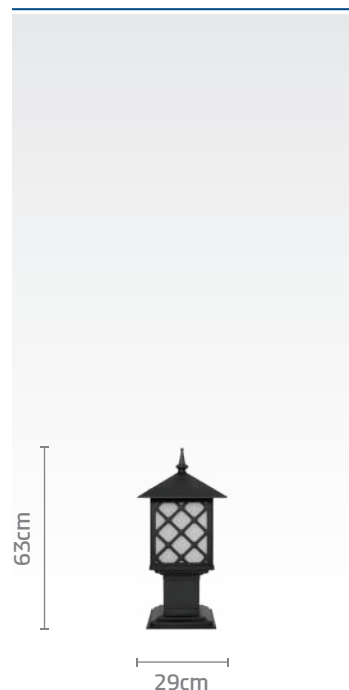

SH-۱۰۵۴۰۶۳۱۰	کد چراغ:
۳۲/۹۰۰/۰۰۰ ریال	قیمت: