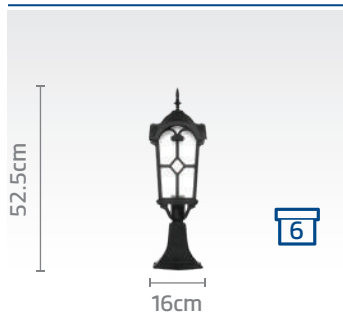

قیمت پایه: ریال ۴۰/۵۰۰/۰۰۰

کد: SH-۱۰۵۶۲۰۱۱۰

قیمت: ریال ۴۱/۰۰۰/۰۰۰

کد پایه: SH-۱۹۱۶۲۰۰۱۰

قیمت پایه: ریال ۴۲/۶۰۰/۰۰۰

What shines.

کد چراغ: SH-۱۰۵۶۹۰۰۲۰
قیمت: ۱۵/۴۰۰/۰۰۰ ریال

کد چراغ: SH-۱۰۵۶۰۳۰۱۰
قیمت: ۱۵/۴۰۰/۰۰۰ ریال