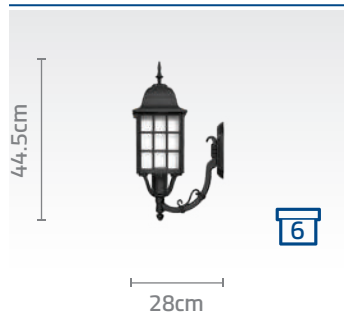

کد چراغ: SH-۱۰۴۱۲۰۳۲۰

قیمت: ریال ۳۸/۲۰۰/۰۰۰

کد پایه: SH-۱۹۱۱۱۹۰۱۰

قیمت پایه: ریال ۷۹/۸۰۰/۰۰۰

What shines.

کد چراغ: SH-۱۰۴۱۹۰۱۱۰
قیمت: ۱۷/۴۰۰/۰۰۰ ریال

کد چراغ: SH-۱۰۴۱۹۰۱۲۰
قیمت: ۱۷/۴۰۰/۰۰۰ ریال

کد چراغ: SH-۱۰۴۱۰۲۰۲۰
قیمت: ۱۴/۰۰۰/۰۰۰ ریال