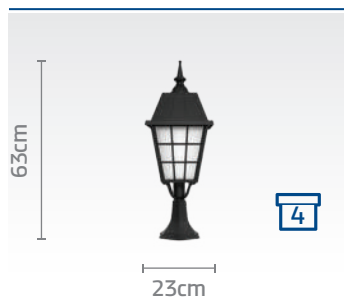

کد پایه: SH-۱۹۲۱۲۰۰۱۰
قیمت پایه: ریال ۴۰/۵۰۰/۰۰۰

SHABTAB
BORGHEI

What shines.

کد چراغ: SH-۱۰۵۵۰۳۰۱۰
قیمت: ۲۱/۰۰۰/۰۰۰ ریال

کد چراغ: SH-۱۰۵۵۰۱۰۱۰
قیمت: ۲۱/۰۰۰/۰۰۰ ریال

کد پایه: SH-۱۹۱۹۰۸۰۰۰
قیمت پایه: ۱۱/۴۰۰/۰۰۰ ریال