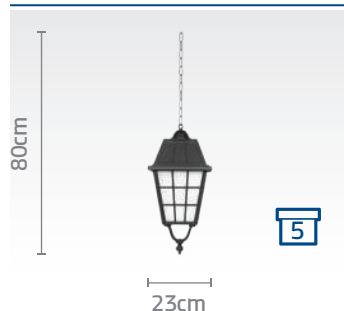

نحوه محاسبه چراغ ۳ شاخه: ریال ۲/۸۰۰/۰۰۰ + (۳* قیمت چراغ دیواری با شاخه مورد نظر)

کد چراغ: SH-۱۰۵۵۵۰۲۰۲۰
قیمت: ریال ۲۱/۰۰۰/۰۰۰

کد چراغ: SH-۱۰۵۵۹۰۳۲۰
قیمت: ریال ۲۴/۴۰۰/۰۰۰

کد چراغ: SH-۱۰۵۵۹۰۳۱۰
قیمت: ریال ۲۴/۴۰۰/۰۰۰