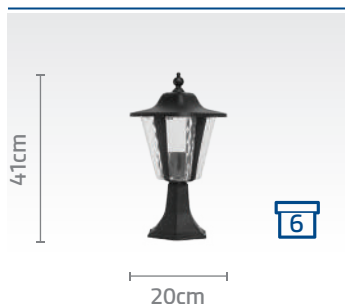

کد چراغ: SH-۱۰۹۶۰۳۰۱۰
قیمت: ۹/۹۰۰/۰۰۰ ریال