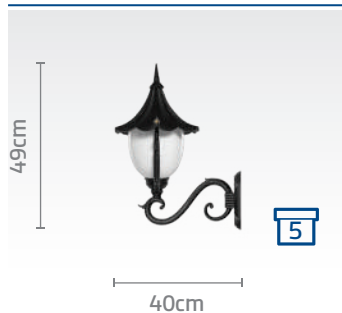

سلطنتی

۱۴۰۳ / ۱۲ / ۱۱

لیست قیمت مصرف کننده

منبع لامپ :	E27	جنس :	آلومینیوم دایکست
نوع لامپ :	max. 15W max. 23W	نوع رنگ :	پودری الکترواستاتیک
ولتاژ ورودی :	AC 220V / 50HZ	رنگ بدنه :	مشکی، سفید، برنز، مسی
(IP) درجه حفاظت :	54	جنس حباب :	PMMA
		رنگ حباب :	مات

نحوه محاسبه چراغ ۳ شاخه: ریال ۲/۸۰۰/۰۰۰ + (۳* قیمت چراغ دیواری با شاخه مورد نظر)

کد چراغ: SH-۱۰۴۷۹۰۳۱۰

قیمت: ریال ۱۵/۳۰۰/۰۰۰