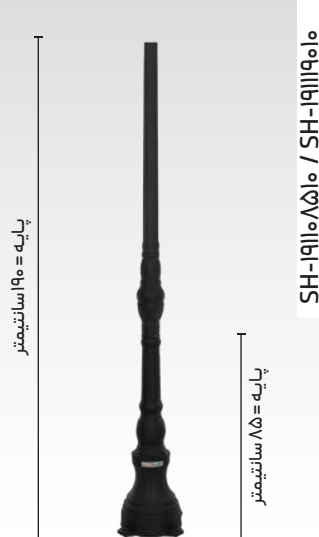

پایه افرا ۱۹۰، ۸۵

SH-۱۹۱۱۱۱۰۷۰۰۰ / SH-۱۹۱۱۱۱۰۷۰۰۰

پایه ۸۵: ۳۸/۰۰۰/۰۰۰ ریال
پایه ۱۹۰: ۷۹/۸۰۰/۰۰۰ ریال