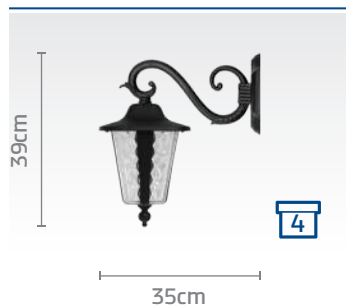

اطلس

۱۴۰۳ / ۱۲ / ۱۱

لیست قیمت مصرف کننده

جنس	: آلومینیوم دایکست	پیچ	: استیل
نوع رنگ	: پودری الکترواستاتیک	منبع لامپ	: E27
رنگ بدنه	: مشکی، سفید	نوع لامپ	: max. 8W / max. 12W
جنس حباب	: PMMA	ولتاژ ورودی	: AC 220V / 50HZ
رنگ حباب	: شفاف	درجه حفاظت (IP)	: 54

نحوه محاسبه چراغ ۳ شاخه: ریال ۲/۸۰۰/۰۰۰ + (۳ * قیمت چراغ دیواری با شاخه مورد نظر)

کد چراغ: SH-۱۰۹۶۹۰۳۲۰

قیمت: ریال ۱۳/۳۰۰/۰۰۰