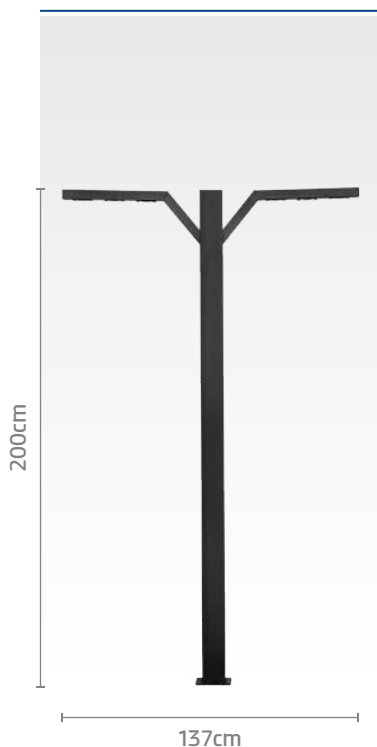

مدرنا - MVII

۱۴۰۳ / ۱۲ / ۱۱

لیست قیمت مصرف کننده

منبع لامپ	: LED Module	جنس	: آلومینیوم دایکست و اکستروود
توان	: 6x10W	نوع رنگ	: پودری الکترواستاتیک
رنگ نور	: استاندارد، آفتابی	رنگ بدنه	: مشکی
شارنوری	: 2600 Lm	جنس حباب	: PC
درجه حفاظت (IP)	: 65	رنگ حباب	: شفاف

کد چراغ: SH-IVII۲۰۰۸۰
کد چراغ: SH-IVII۲۰۰۴۰
قیمت: ۷۵/۷۰۰/۰۰۰ ریال