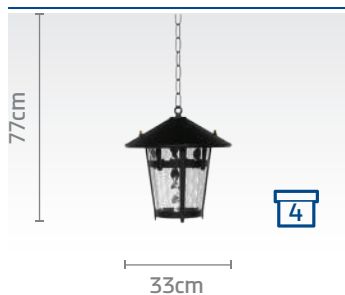

رنگ های مسی و برنز فقط سفارشی می باشد.

نحوه محاسبه چراغ ۳ شاخه: ریال ۲/۸۰۰/۰۰۰ + (۳ * قیمت چراغ دیواری با شاخه مورد نظر)

کد چراغ: SH-۱۰۵۷۰۲۰۲۰

قیمت: ریال ۱۸/۰۰۰/۰۰۰

کد چراغ: SH-۱۰۵۷۹۱۳۲۰

قیمت: ریال ۲۵/۹۰۰/۰۰۰