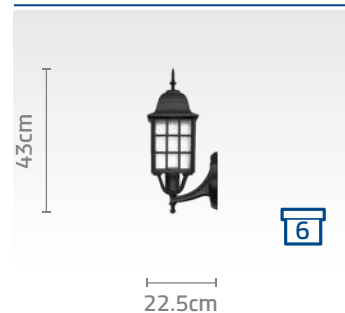

کد پایه: SH-۱۹۱۶۲۰۰۱۰
قیمت پایه: ۴۳/۶۰۰/۰۰۰ ریال

What shines.

کد چراغ: SH-۱۰۴۱۹۰۰۲۰
قیمت: ریال ۱۴/۰۰۰/۰۰۰

کد چراغ: SH-۱۰۴۱۹۰۴۲۰
قیمت: ریال ۱۷/۴۰۰/۰۰۰

کد چراغ: SH-۱۰۴۱۰۳۰۱۰
قیمت: ریال ۱۴/۰۰۰/۰۰۰

کد چراغ: SH-۱۰۴۱۹۰۰۱۰
قیمت: ریال ۱۴/۰۰۰/۰۰۰