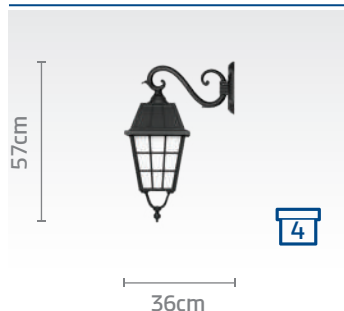

نحوه محاسبه چراغ ۳ شاخه: ریال ۲/۸۰۰/۰۰۰ + (۳* قیمت چراغ دیواری با شاخه مورد نظر)

کد چراغ: SH-۱۰۵۵۵۰۲۰۲۰
قیمت: ریال ۲۱/۰۰۰/۰۰۰

کد چراغ: SH-۱۰۵۵۹۰۳۲۰
قیمت: ریال ۲۴/۴۰۰/۰۰۰

کد چراغ: SH-۱۰۵۵۹۰۳۱۰
قیمت: ریال ۲۴/۴۰۰/۰۰۰