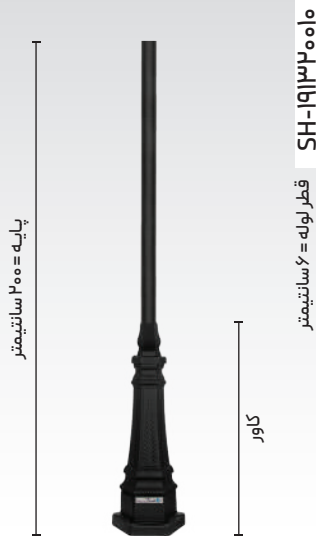

پایه کاج ۲۰۰

پایه: ۶۰/۹۰۰/۰۰۰ ریال
کاور: ۳۹/۷۰۰/۰۰۰ ریال