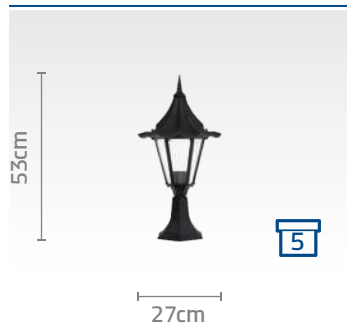

کد چراغ: SH-۱۰۴۸۲۰۱۲۰

قیمت: ریال ۳۶/۶۰۰/۰۰۰

کد پایه: SH-۱۹۱۳۲۰۰۱۰

قیمت پایه: ریال ۶۰/۹۰۰/۰۰۰

What shines.

کد چراغ: SH-۱۰۴۸۹۰۰۱۰
قیمت: ۱۳/۲۰۰/۰۰۰ ریال

کد چراغ: SH-۱۰۴۸۹۰۰۲۰
قیمت: ۱۳/۲۰۰/۰۰۰ ریال

کد چراغ: SH-۱۰۴۸۰۳۰۱۰
قیمت: ۱۳/۲۰۰/۰۰۰ ریال