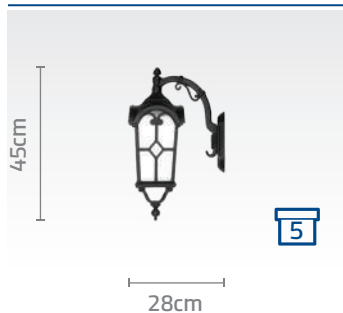

رنگ های مسی فقط سفارشی می باشد.

نحوه محاسبه چراغ ۳ شاخه: ریال ۲/۸۰۰/۰۰۰ + (۳ * قیمت چراغ دیواری با شاخه مورد نظر)

کد چراغ: SH-۱۰۵۶۹۰۳۲۰

قیمت: ریال ۱۸/۸۰۰/۰۰۰

کد چراغ: SH-۱۰۵۶۹۰۱۲۰

قیمت: ریال ۱۸/۸۰۰/۰۰۰

کد چراغ: SH-۱۰۵۶۹۰۱۱۰