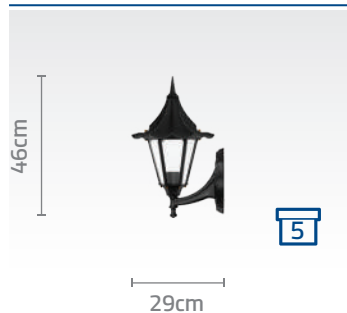

کد چراغ: SH-۱۰۴۸۲۰۱۲۰

قیمت: ریال ۳۶/۶۰۰/۰۰۰

کد پایه: SH-۱۹۱۳۲۰۰۱۰

قیمت پایه: ریال ۶۰/۹۰۰/۰۰۰

What shines.

کد چراغ: SH-۱۰۴۸۹۰۰۱۰
قیمت: ۱۳/۲۰۰/۰۰۰ ریال

کد چراغ: SH-۱۰۴۸۹۰۰۲۰
قیمت: ۱۳/۲۰۰/۰۰۰ ریال

کد چراغ: SH-۱۰۴۸۰۳۰۱۰
قیمت: ۱۳/۲۰۰/۰۰۰ ریال