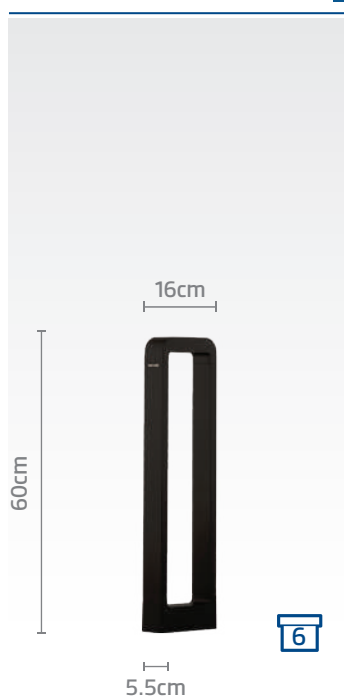

کد چراغ: SH-۱۰۶۵۰۶۰۸۰
کد چراغ: SH-۱۰۶۵۰۶۰۴۰
قیمت: ۲۲/۵۰۰/۰۰۰ ریال