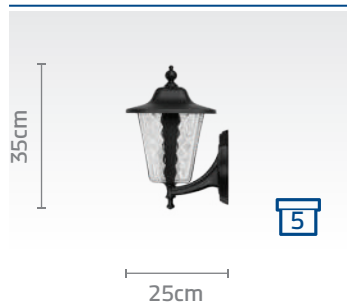

قیمت: ۱۹/۱۰۰/۰۰۰ ریال

کد پایه: SH-۱۹۲۱۲۰۰۱۰

قیمت پایه: ۴۰/۵۰۰/۰۰۰ ریال

What shines.

کد چراغ: SH-۱۰۹۶۹۰۰۱۰
قیمت: ۹/۹۰۰/۰۰۰ ریال

کد چراغ: SH-۱۰۹۶۰۲۰۲۰
قیمت: ۹/۹۰۰/۰۰۰ ریال

کد چراغ: SH-۱۰۹۶۰۱۰۱۰
قیمت: ۹/۹۰۰/۰۰۰ ریال