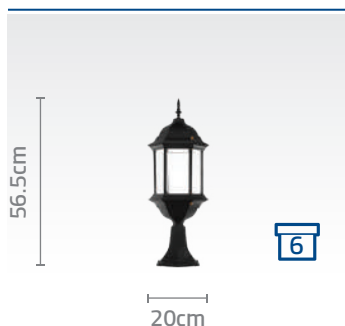

6

کد چراغ: SH-۱۰۴۲۰۳۰۱۰
قیمت: ریال ۱۳/۲۰۰/۰۰۰