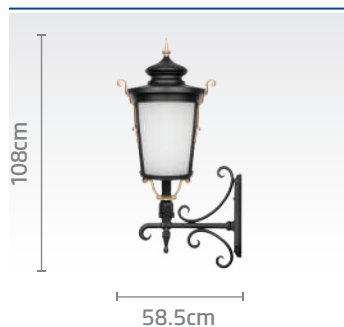

نحوه محاسبه چراغ ۳ شاخه:

۳ عدد سرلوله + ۳ شاخه مورد نظر

کد چراغ: SH-۱۰۸۹۹۱۰۱۰

قیمت: ۸۳/۰۰۰/۰۰۰ ریال

کد چراغ: SH-۱۰۸۹۹۱۷۱۰

قیمت: ۷۹/۴۰۰/۰۰۰ ریال

کد چراغ: SH-۱۰۸۹۹۲۷۱۰

قیمت: ۸۶/۰۰۰/۰۰۰ ریال