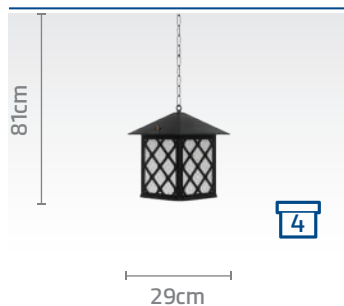

رنگ های مسی و برنز فقط سفارشی می باشد.

نحوه محاسبه چراغ ۳ شاخه: ریال ۲/۸۰۰/۰۰۰ + (۳ * قیمت چراغ دیواری با شاخه مورد نظر)

کد چراغ: SH-۱۰۵۴۹۱۳۲۰

قیمت: ریال ۳۴/۲۰۰/۰۰۰

کد چراغ: SH-۱۰۵۴۰۲۰۲۰

قیمت: ریال ۲۶/۳۰۰/۰۰۰