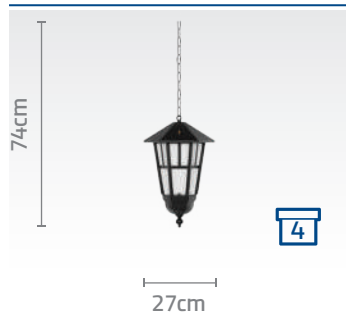

وندا

۱۴۰۳ / ۱۲ / ۱۱

لیست قیمت مصرف کننده

جنس	: آلومینیوم دایکست	پیچ	: استیل
نوع رنگ	: پودری الکترواستاتیک	منبع لامپ	: E27
رنگ بدنه	: مشکی، سفید، برنز، مسی	نوع لامپ	: max. 28W / max. 20W
جنس حباب	: PC	ولتاژ ورودی	: AC 220V / 50HZ
رنگ حباب	: نیمه شفاف	درجه حفاظت (IP)	: 54

نحوه محاسبه چراغ ۳ شاخه: ریال ۲/۸۰۰/۰۰۰ + (۳ * قیمت چراغ دیواری با شاخه مورد نظر)

کد چراغ: SH-۱۰۵۹۰۲۰۲۰

قیمت: ریال ۱۴/۴۰۰/۰۰۰