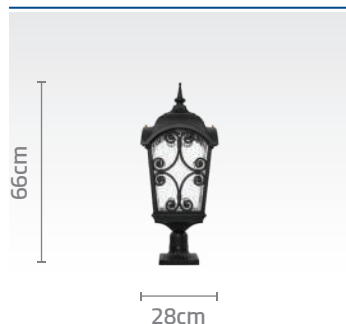

کد پایه: SH-۱۹۱۸۲۰۰۱۱
قیمت پایه: ۷۷/۸۰۰/۰۰۰ ریال

کد چراغ: SH-۱۰۶۷۸۱۰۲۰
قیمت: ۱۳۷/۰۰۰/۰۰۰ ریال

کد پایه: SH-۱۹۱۸۲۰۰۱۱
قیمت پایه: ۷۷/۸۰۰/۰۰۰ ریال

What shines.

کد چراغ: SH-۱۰۶۷۰۲۰۲۰
قیمت: ۳۶/۰۰۰/۰۰۰ ریال

کد چراغ: SH-۱۰۶۷۰۴۰۱۰
قیمت: ۳۸/۵۰۰/۰۰۰ ریال