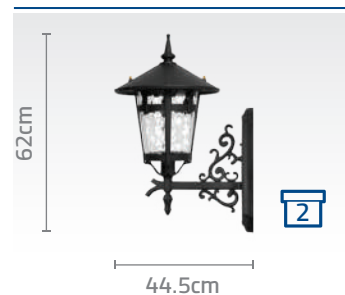

کد چراغ: SH-۱۰۵۷۹۱۳۱۰

قیمت: ریال ۲۵/۹۰۰/۰۰۰