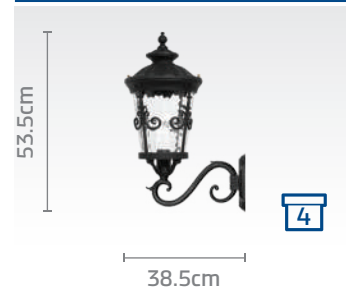

کد چراغ: SH-۱۰۶۹۹۰۳۱۰

قیمت: ریال ۲۷/۱۰۰/۰۰۰