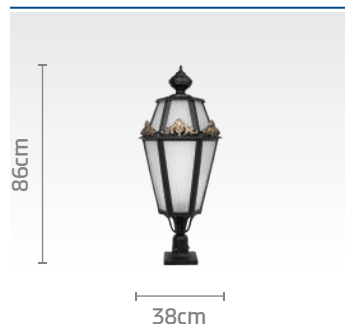

کد چراغ: SH-۱۰۹۰۰۴۰۱۰

قیمت: ۵۹/۶۰۰/۰۰۰ ریال