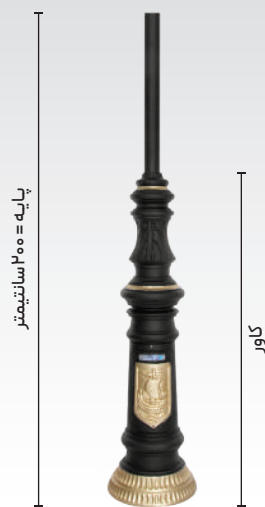

پایه ماهان ۲۰۰

SH-۱۹۲۰۲۰۰۱۰
قطر لوله = ۶ سانتیمتر

پایه (قطر ۶): ۷۹/۸۰۰/۰۰۰ ریال
کاور: ۵۸/۶۰۰/۰۰۰ ریال