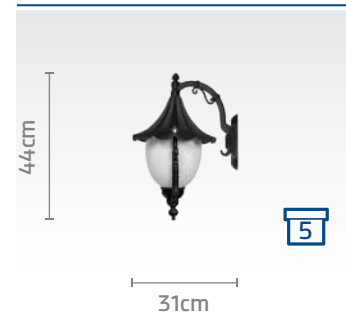

نحوه محاسبه چراغ ۳ شاخه: ریال ۲/۸۰۰/۰۰۰ + (۳* قیمت چراغ دیواری با شاخه مورد نظر)

کد چراغ: SH-۱۰۴۷۹۰۳۱۰

قیمت: ریال ۱۵/۳۰۰/۰۰۰

کد چراغ: SH-۱۰۴۷۹۰۱۱۰

قیمت: ریال ۱۵/۳۰۰/۰۰۰

کد چراغ: SH-۱۰۴۷۹۰۱۲۰

قیمت: ریال ۱۵/۳۰۰/۰۰۰