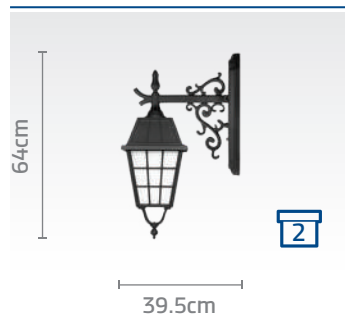

کد چراغ: SH-۱۰۵۵۹۱۳۲۰
قیمت: ۲۸/۹۰۰/۰۰۰ ریال