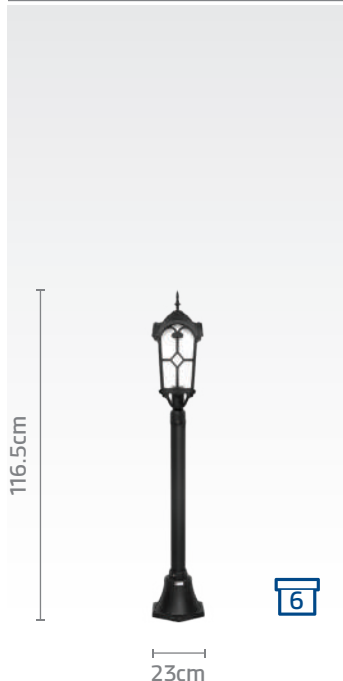

کد چراغ: SH-۱۰۵۶۹۰۰۱۰
قیمت: ۱۵/۴۰۰/۰۰۰ ریال

کد چراغ: SH-۱۰۵۶۰۱۰۱۰
قیمت: ۱۵/۴۰۰/۰۰۰ ریال

کد پایه: SH-۱۹۱۹۰۸۰۰۰
قیمت پایه: ۱۱/۴۰۰/۰۰۰ ریال

کد چراغ: SH-۱۰۵۶۱۰۳۲۰
قیمت: ۲۴/۶۰۰/۰۰۰ ریال

کد پایه: SH-۱۹۱۷۲۰۰۱۰
قیمت پایه: ۶۰/۴۰۰/۰۰۰ ریال