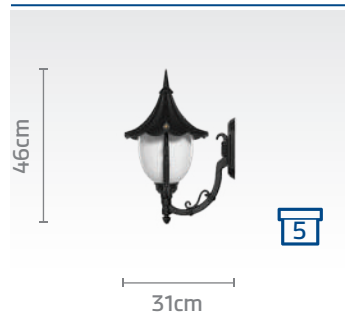

نحوه محاسبه چراغ ۳ شاخه: ریال ۲/۸۰۰/۰۰۰ + (۳* قیمت چراغ دیواری با شاخه مورد نظر)

کد چراغ: SH-۱۰۴۷۹۰۳۱۰

قیمت: ریال ۱۵/۳۰۰/۰۰۰

کد چراغ: SH-۱۰۴۷۹۰۱۱۰

قیمت: ریال ۱۵/۳۰۰/۰۰۰

کد چراغ: SH-۱۰۴۷۹۰۱۲۰

قیمت: ریال ۱۵/۳۰۰/۰۰۰