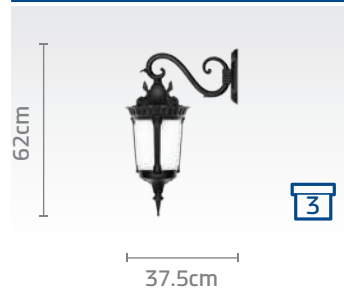

رنگ های مسی فقط سفارشی می باشد.

نحوه محاسبه چراغ ۳ شاخه: ریال ۲/۸۰۰/۰۰۰ + (۳ * قیمت چراغ دیواری با شاخه مورد نظر)

کد چراغ: SH-۱۰۶۶۹۱۱۰

قیمت: ریال ۲۴/۸۰۰/۰۰۰

کد چراغ: SH-۱۰۶۶۹۰۳۲۰

قیمت: ریال ۲۴/۸۰۰/۰۰۰

کد چراغ: SH-۱۰۶۶۹۰۳۱۰