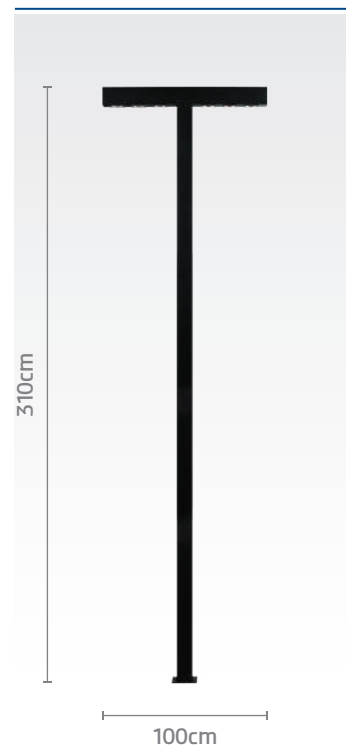

کد چراغ: SH-۱۷۰۴۳۰۰۸۰
کد چراغ: SH-۱۷۰۴۳۰۰۴۰
قیمت: ۸۷/۹۰۰/۰۰۰ ریال