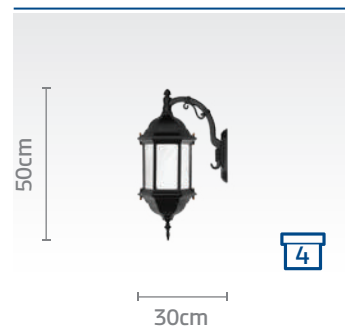

رنگ های مسی و برنز فقط سفارشی می باشد.

نحوه محاسبه چراغ ۳ شاخه: ریال ۲/۸۰۰/۰۰۰ + (۳ * قیمت چراغ دیواری با شاخه مورد نظر)

کد چراغ: SH-۱۰۴۲۹۰۱۱۰

قیمت: ریال ۱۶/۶۰۰/۰۰۰

کد چراغ: SH-۱۰۴۲۹۰۱۲۰

قیمت: ریال ۱۶/۶۰۰/۰۰۰