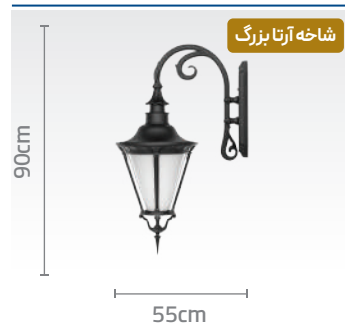

کد چراغ: SH-۱۰۸۰۲۱۳۱۰

قیمت: ۱۲۵/۶۰۰/۰۰۰ ریال

کد پایه: SH-۱۹۱۲۰۰۰۱۰

قیمت پایه: ۴۰/۵۰۰/۰۰۰ ریال

What shines.

کد چراغ: SH-۱۰۸۰۰۴۰۱۰
قیمت: ۵۳/۴۰۰/۰۰۰ ریال

کد چراغ: SH-۱۰۸۰۰۲۰۲۰
قیمت: ۵۰/۹۰۰/۰۰۰ ریال

کد چراغ: SH-۱۰۸۰۹۱۲۰
قیمت: ۶۵/۱۰۰/۰۰۰ ریال