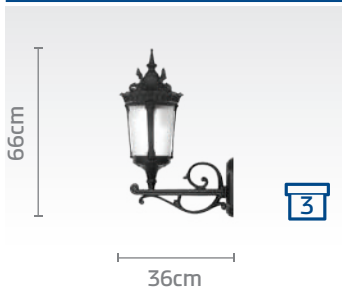

پاسارگاد

۱۴۰۳ / ۱۲ / ۱۱

لیست قیمت مصرف کننده

جنس	: آلومینیوم دایکست	پیچ	: استیل
نوع رنگ	: پودری الکترواستاتیک	منبع لامپ	: E27
رنگ بدنه	: مشکی، سفید، برنز	نوع لامپ	: max. 28W / max. 20W
جنس حباب	: PMMA	ولتاژ ورودی	: AC 220V / 50HZ
رنگ حباب	: نیمه شفاف	درجه حفاظت (IP)	: 54

رنگ های مسی فقط سفارشی می باشد.

نحوه محاسبه چراغ ۳ شاخه: ریال ۲/۸۰۰/۰۰۰ + (۳ * قیمت چراغ دیواری با شاخه مورد نظر)

کد چراغ: SH-۱۰۶۶۹۱۱۰

قیمت: ریال ۲۴/۸۰۰/۰۰۰