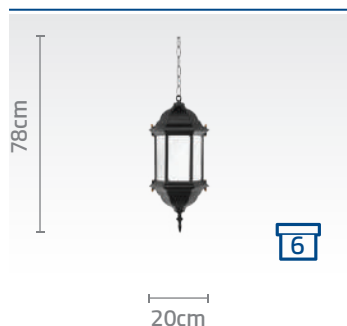

کد چراغ: SH-۱۰۴۲۲۰۱۲۰

قیمت: ریال ۳۶/۶۰۰/۰۰۰

کد پایه: SH-۱۹۱۶۲۰۱۰۰

قیمت پایه: ریال ۴۳/۶۰۰/۰۰۰

What shines.

کد چراغ: SH-۱۰۴۲۹۰۰۲۰
قیمت: ریال ۱۳/۲۰۰/۰۰۰

5

کد چراغ: SH-۱۰۴۲۰۲۰۲۰
قیمت: ریال ۱۳/۲۰۰/۰۰۰