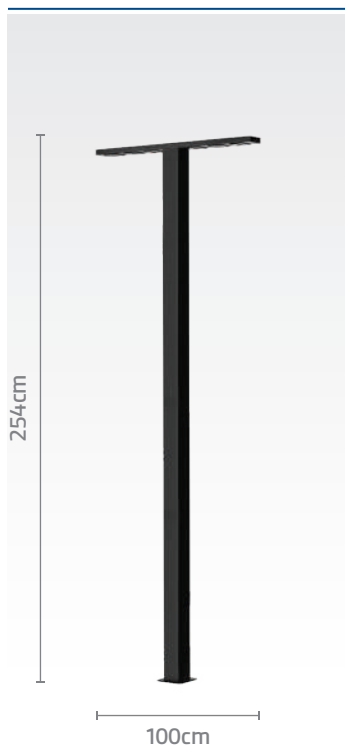

کد چراغ: SH-۱۷۰۶۲۵۰۸۰
کد چراغ: SH-۱۷۰۶۲۵۰۴۰
قیمت: ۷۴/۵۰۰/۰۰۰ ریال