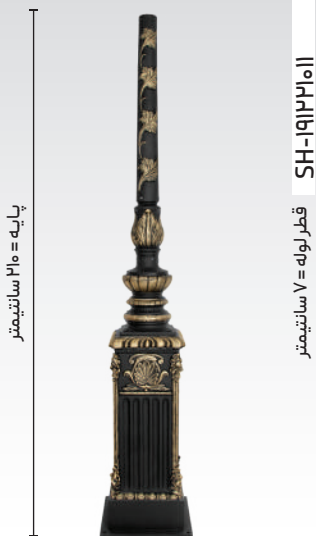

پایه درباری ۲۱۰

پایه: ۲۷۱/۷۰۰/۰۰۰ ریال