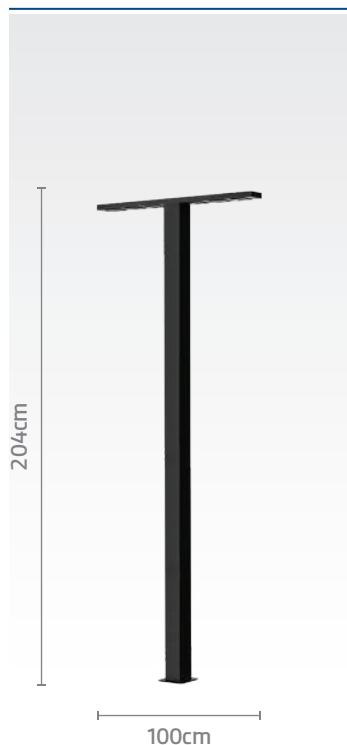

مدرنا - MV06

۱۴۰۳ / ۱۲ / ۱۱

لیست قیمت مصرف کننده

منبع لامپ	: LED Module	جنس	: آلومینیوم دایکست و اکستروود
توان	: 6x10W	نوع رنگ	: پودری الکترواستاتیک
رنگ نور	: استاندارد، آفتابی	رنگ بدنه	: مشکی
شارنوری	: 2600 Lm	جنس حباب	: PC
درجه حفاظت (IP)	: 65	رنگ حباب	: شفاف

کد چراغ: SH-۱۷۰۶۲۰۰۸۰
کد چراغ: SH-۱۷۰۶۲۰۰۴۰
قیمت: ۶۵/۹۰۰/۰۰۰ ریال