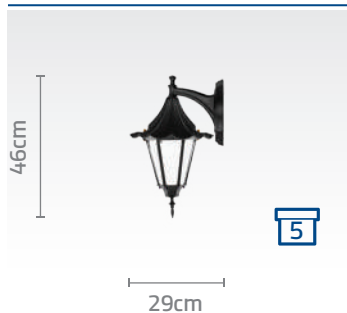

کد چراغ: SH-۱۰۴۸۲۰۱۲۰

قیمت: ریال ۳۶/۶۰۰/۰۰۰

کد پایه: SH-۱۹۱۳۲۰۰۱۰

قیمت پایه: ریال ۶۰/۹۰۰/۰۰۰

What shines.

کد چراغ: SH-۱۰۴۸۹۰۰۱۰
قیمت: ۱۳/۲۰۰/۰۰۰ ریال

کد چراغ: SH-۱۰۴۸۹۰۰۲۰
قیمت: ۱۳/۲۰۰/۰۰۰ ریال

کد چراغ: SH-۱۰۴۸۰۳۰۱۰
قیمت: ۱۳/۲۰۰/۰۰۰ ریال