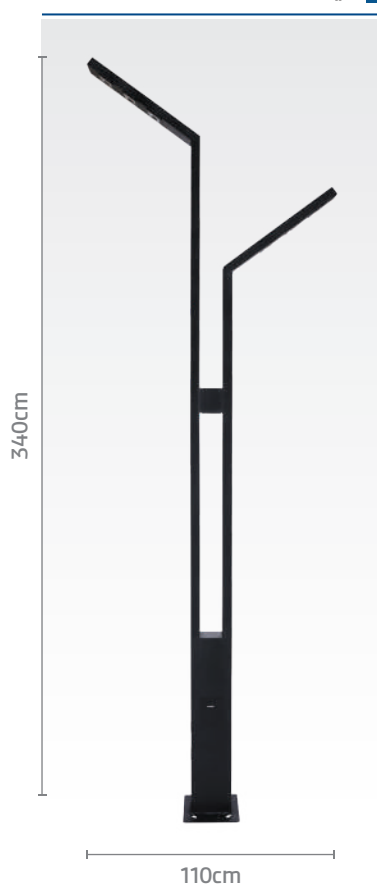

کد چراغ:	SH-۱۰۷۷۱۱۵۸۰
کد چراغ:	SH-۱۰۷۷۱۱۵۴۰
قیمت:	۱۹/۶۰۰/۰۰۰ ریال

شاین

۱۴۰۳ / ۱۲ / ۱۱

لیست قیمت مصرف کننده

منبع لامپ :	LED Module	جنس :	آلومینیوم دایکست و اکسترود
توان :	7x10W	نوع رنگ :	پودری الکترواستاتیک
رنگ نور :	استاندارد، آفتابی	رنگ بدنه :	مشکی
شارنوری :	3030 Lm	جنس حباب :	PC
درجه حفاظت (IP) :	65	رنگ حباب :	شفاف

کد چراغ: SH-۱۰۷۵۳۰۰۸۰
 کد چراغ: SH-۱۰۷۵۳۰۰۴۰
 قیمت: ۱۱۳/۵۰۰/۰۰۰ ریال

کد چراغ: SH-۱۰۷۵۲۵۰۸۰
 کد چراغ: SH-۱۰۷۵۲۵۰۴۰
 قیمت: ۱۰۵/۰۰۰/۰۰۰ ریال

 SH-IV011000L0  SH-IV011000F0		 مدرنا-۱ MV01
 <p>98cm</p> <p>30cm</p>	<p>قیمت:</p> <p>۲۴/۴۰۰/۰۰۰ ریال</p>	<p>جنس : آلومینیوم دایکست و اکستروود</p>
		<p>نوع رنگ : پودری الکترواستاتیک</p> <p>رنگ بدنه : مشکی</p> <p>جنس حباب : PC</p> <p>رنگ حباب : شفاف</p> <p>منبع لامپ : LED Module</p> <p>توان : 2x10W</p> <p>رنگ نور : استاندارد، آفتابی</p>
 SH-IV020800L0  SH-IV020800F0		 مدرنا-۲ MV02
 <p>80cm</p> <p>25cm</p>	<p>قیمت:</p> <p>۲۲/۰۰۰/۰۰۰ ریال</p>	<p>جنس : آلومینیوم دایکست و اکستروود</p>
		<p>نوع رنگ : پودری الکترواستاتیک</p> <p>رنگ بدنه : مشکی</p> <p>جنس حباب : PC</p> <p>رنگ حباب : شفاف</p> <p>منبع لامپ : LED Module</p> <p>توان : 10W</p> <p>رنگ نور : استاندارد، آفتابی</p>
 SH-IV031000L0  SH-IV031000F0		 مدرنا-۳ MV03
 <p>100cm</p> <p>40cm</p>	<p>قیمت:</p> <p>۳۵/۲۰۰/۰۰۰ ریال</p>	<p>جنس : آلومینیوم دایکست و اکستروود</p>
		<p>نوع رنگ : پودری الکترواستاتیک</p> <p>رنگ بدنه : مشکی</p> <p>جنس حباب : PC</p> <p>رنگ حباب : شفاف</p> <p>منبع لامپ : LED Module</p> <p>توان : 2x10W</p> <p>رنگ نور : استاندارد، آفتابی</p>