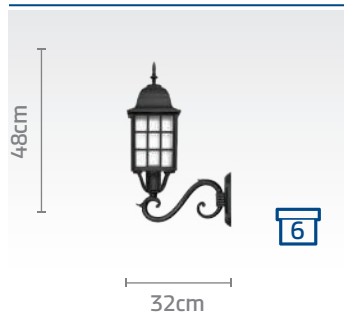

نحوه محاسبه چراغ ۳ شاخه: ریال ۲/۸۰۰/۰۰۰ + (۳ * قیمت چراغ دیواری با شاخه مورد نظر)

کد چراغ: SH-۱۰۴۱۹۱۱۲۰

قیمت: ریال ۱۷/۴۰۰/۰۰۰

کد چراغ: SH-۱۰۴۱۹۰۳۱۰

قیمت: ریال ۱۷/۴۰۰/۰۰۰

کد چراغ: SH-۱۰۴۱۹۰۳۲۰

قیمت: ریال ۱۷/۴۰۰/۰۰۰