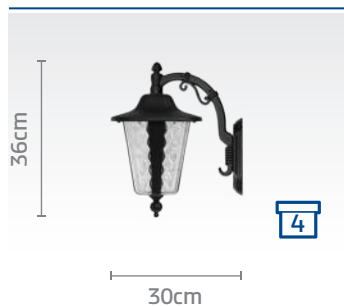

نحوه محاسبه چراغ ۳ شاخه: ریال ۲/۸۰۰/۰۰۰ + (۳ * قیمت چراغ دیواری با شاخه مورد نظر)

کد چراغ: SH-۱۰۹۶۹۰۳۲۰

قیمت: ریال ۱۳/۳۰۰/۰۰۰

کد چراغ: SH-۱۰۹۶۹۰۱۲۰

قیمت: ریال ۱۳/۳۰۰/۰۰۰

کد چراغ: SH-۱۰۹۶۹۰۱۱۰

قیمت: ریال ۱۳/۳۰۰/۰۰۰