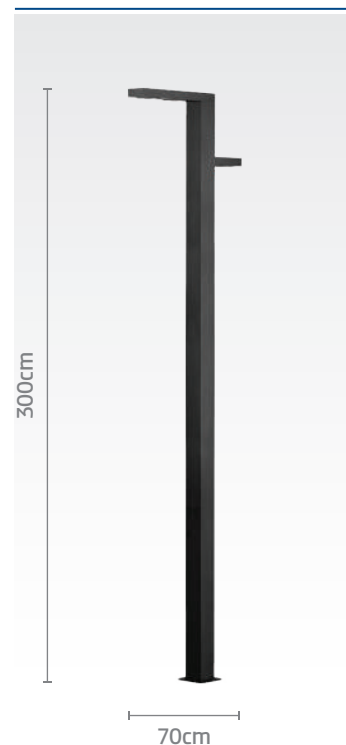

کد چراغ: SH-۱۷۰۹۲۰۰۸۰
 کد چراغ: SH-۱۷۰۹۲۰۰۴۰
 قیمت: ۵۸/۶۰۰/۰۰۰ ریال

کد چراغ: SH-۱۷۰۹۲۵۰۸۰
 کد چراغ: SH-۱۷۰۹۲۵۰۴۰
 قیمت: ۶۶/۹۰۰/۰۰۰ ریال

کد چراغ: SH-۱۷۰۹۳۰۰۸۰
 کد چراغ: SH-۱۷۰۹۳۰۰۴۰
 قیمت: ۷۵/۲۰۰/۰۰۰ ریال