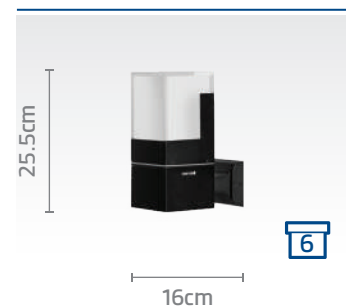

آترین

۱۴۰۳ / ۱۲ / ۱۱

لیست قیمت مصرف کننده

منبع لامپ :	LED Module	جنس :	آلومینیوم دایکست و اکستروود
توان :	10W	نوع رنگ :	پودری الکترواستاتیک
رنگ نور :	آفتابی	رنگ بدنه :	مشکی
شارنوری :	562 Lm	جنس حباب :	PC
درجه حفاظت (IP) :	65	رنگ حباب :	مات

کد چراغ: SH-۱۰۷۱۹۰۵۳۰

قیمت: ۱۳/۹۰۰/۰۰۰ ریال