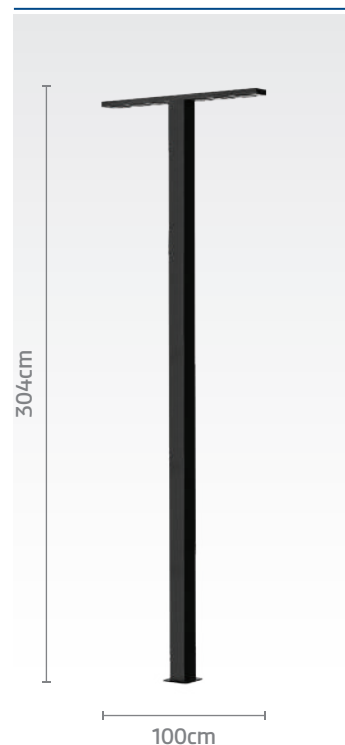

کد چراغ: SH-۱۷۰۶۳۰۰۸۰
کد چراغ: SH-۱۷۰۶۳۰۰۴۰
قیمت: ۸۳/۰۰۰/۰۰۰ ریال