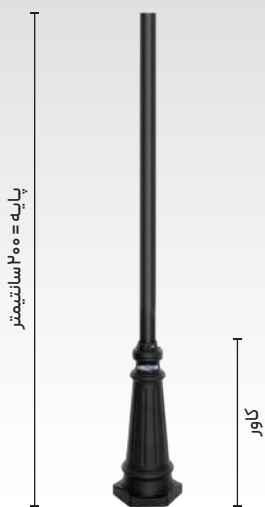

پایه سرو ۲۰۰

SH-۱۹۱۶۲۰۰۱۰۰
قطر لوله = ۶ سانتیمتر

پایه: ۴۳/۶۰۰/۰۰۰ ریال
کاور: ۲۲/۴۰۰/۰۰۰ ریال