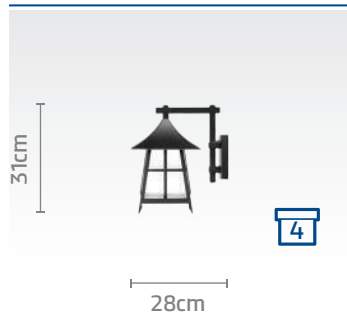

SH-۱۰۷۸۱۰۴۲۰ کد چراغ:
ریال ۲۳/۴۰۰/۰۰۰ قیمت:

SH-۱۹۱۶۲۰۰۱۰ کد پایه:
ریال ۴۳/۶۰۰/۰۰۰ قیمت پایه:

SH-۱۰۷۸۲۰۴۲۰ کد چراغ:
ریال ۳۸/۶۰۰/۰۰۰ قیمت:

SH-۱۹۱۶۲۰۰۱۰ کد پایه:
ریال ۴۰/۵۰۰/۰۰۰ قیمت پایه:

روشا

۱۴۰۳ / ۱۲ / ۱۱