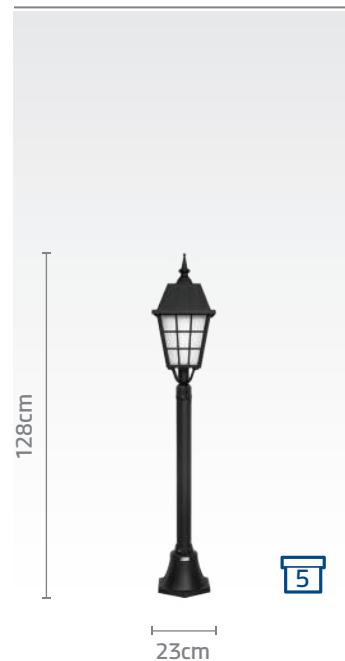

کد پایه: SH-۱۹۲۱۲۰۰۱۰
قیمت پایه: ریال ۴۰/۵۰۰/۰۰۰

SHABTAB
BORGHEI

What shines.

کد چراغ: SH-۱۰۵۵۰۳۰۱۰
قیمت: ۲۱/۰۰۰/۰۰۰ ریال

کد چراغ: SH-۱۰۵۵۰۱۰۱۰
قیمت: ۲۱/۰۰۰/۰۰۰ ریال

کد پایه: SH-۱۹۱۹۰۸۰۰۰
قیمت پایه: ۱۱/۴۰۰/۰۰۰ ریال