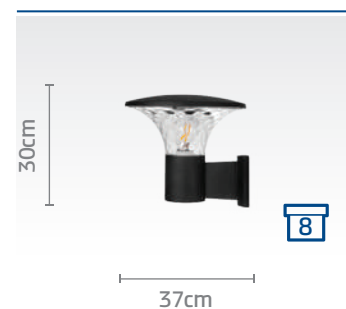

پرتو

۱۴۰۳ / ۱۲ / ۱۱

لیست قیمت مصرف کننده

منبع لامپ	: E27	جنس	: آلومینیوم دایکست و اکسترود
نوع لامپ	: max. 10W	نوع رنگ	: پودری الکترواستاتیک
	: max. 8W	رنگ بدنه	: مشکی، سفید، توسی
ولتاژ ورودی	: AC 220V / 50HZ	جنس حباب	: PC
درجه حفاظت (IP)	: 55	رنگ حباب	: شفاف

کد چراغ: SH-۱۰۹۴۹۳۱۰

قیمت: ۱۱/۹۰۰/۰۰۰ ریال