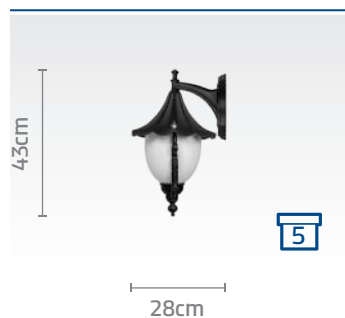

کد چراغ: SH-۱۰۴۷۹۰۰۲۰

قیمت: ۱۱/۹۰۰/۰۰۰ ریال