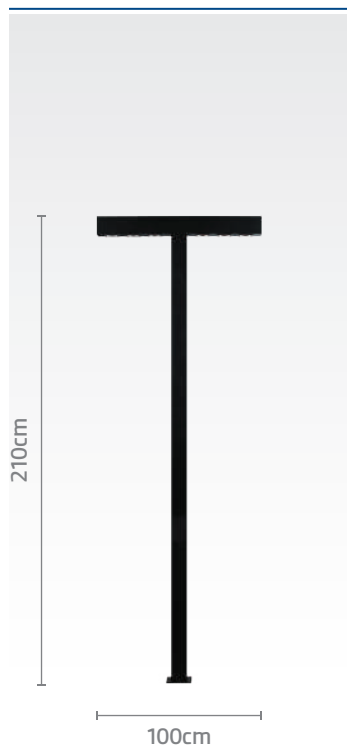

مدرنا- M۷۰۴

۱۴۰۳ / ۱۲ / ۱۱

لیست قیمت مصرف کننده

منبع لامپ	: LED Module	جنس	: آلومینیوم دایکست و اکستروود
توان	: 6x10W	نوع رنگ	: پودری الکترواستاتیک
رنگ نور	: استاندارد، آفتابی	رنگ بدنه	: مشکی
شارنوری	: 2600 Lm	جنس حباب	: PC
درجه حفاظت (IP)	: 65	رنگ حباب	: شفاف

کد چراغ: SH-۱۷۰۴۲۰۰۸۰
کد چراغ: SH-۱۷۰۴۲۰۰۴۰
قیمت: ۷۲/۰۰۰/۰۰۰ ریال