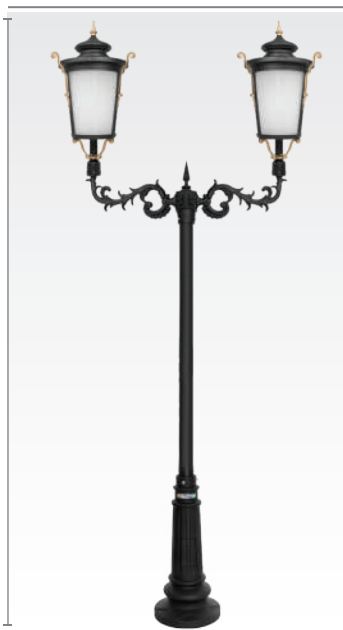

کد پایه: SH-۱۹۱۸۲۰۰۱۱

قیمت پایه: ۷۷/۸۰۰/۰۰۰ ریال