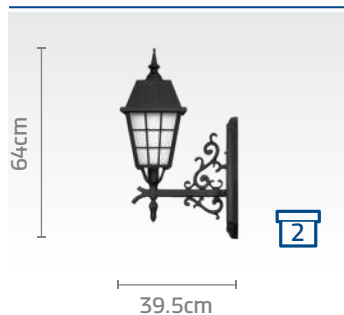

کد چراغ: SH-۱۰۵۵۹۱۳۱۰
قیمت: ۲۸/۹۰۰/۰۰۰ ریال