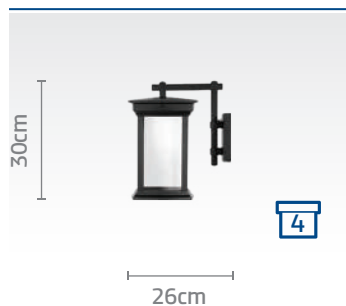

کد چراغ (شفاف): SH-۱۰۹۳۹۰۴۲۰

کد چراغ (مات): SH-۱۰۴۶۹۰۴۲۰

قیمت: ۱۶/۲۰۰/۰۰۰ ریال