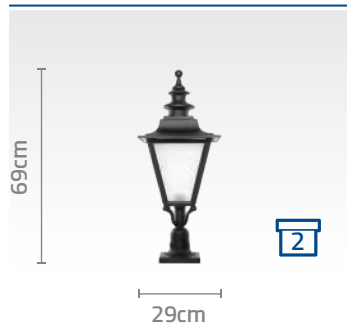

What shines.

کد چراغ: SH-۱۰۷۴۰۴۰۰
قیمت: ۳۵/۷۰۰/۰۰۰ ریال