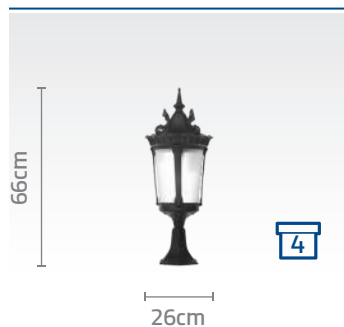

قیمت پایه: ۶۰/۴۰۰/۰۰۰ ریال

کد: SH-۱۰۶۶۲۱۳۲۰

قیمت: ۶۲/۰۰۰/۰۰۰ ریال

کد پایه: SH-۱۹۲۱۲۰۰۱۰

قیمت پایه: ۴۰/۵۰۰/۰۰۰ ریال

What shines.

کد چراغ: SH-۱۰۶۶۰۳۰۱۰
قیمت: ۲۱/۴۰۰/۰۰۰ ریال

کد چراغ: SH-۱۰۶۶۰۲۰۲۰
قیمت: ۲۱/۴۰۰/۰۰۰ ریال