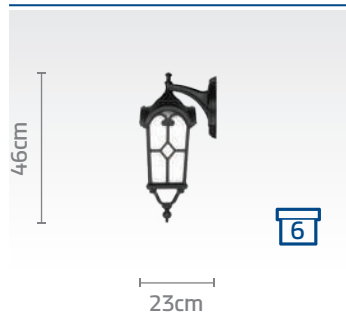

قیمت پایه: ریال ۴۰/۵۰۰/۰۰۰

کد: SH-۱۰۵۶۲۰۱۱۰

قیمت: ریال ۴۱/۰۰۰/۰۰۰

کد پایه: SH-۱۹۱۶۲۰۰۱۰

قیمت پایه: ریال ۴۲/۶۰۰/۰۰۰

What shines.

کد چراغ: SH-۱۰۵۶۹۰۰۲۰
قیمت: ۱۵/۴۰۰/۰۰۰ ریال

کد چراغ: SH-۱۰۵۶۰۳۰۱۰
قیمت: ۱۵/۴۰۰/۰۰۰ ریال