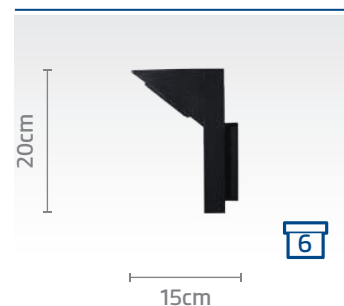

لایتو

۱۴۰۳ / ۱۲ / ۱۱

لیست قیمت مصرف کننده

منبع لامپ	: LED Module	جنس	: آلومینیوم دایکست و اکسترود
توان	: 10W	نوع رنگ	: پودری الکترواستاتیک
رنگ نور	: استاندارد، آفتابی	رنگ بدنه	: مشکی
شارنوری	: 433 Lm	جنس حباب	: PC
درجه حفاظت (IP)	: 65	رنگ حباب	: شفاف

کد چراغ:	SH-۱۰۷۶۹۰۶۸۰
کد چراغ:	SH-۱۰۷۶۹۰۶۴۰
قیمت:	ریال ۱۵/۳۰۰/۰۰۰