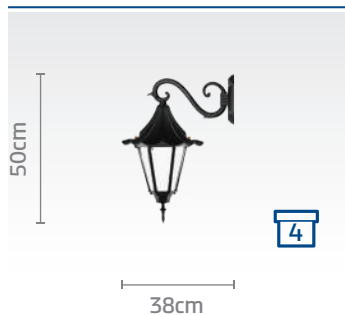

چتری

۱۴۰۳ / ۱۲ / ۱۱

لیست قیمت مصرف کننده

جنس	: آلومینیوم دایکست	پیچ	: استیل
نوع رنگ	: پودری الکترواستاتیک	منبع لامپ	: E27
رنگ بدنه	: مشکی، سفید، برنز، مسی	نوع لامپ	: max. 8W / max. 15W
جنس حباب	: شیشه دورتراش	ولتاژ ورودی	: AC 220V / 50HZ
رنگ حباب	: شفاف	درجه حفاظت (IP)	: 54

نحوه محاسبه چراغ ۳ شاخه: ریال ۲/۸۰۰/۰۰۰ + (۳ * قیمت چراغ دیواری با شاخه مورد نظر)

کد چراغ: SH-۱۰۴۸۹۰۳۲۰

قیمت: ریال ۱۶/۶۰۰/۰۰۰