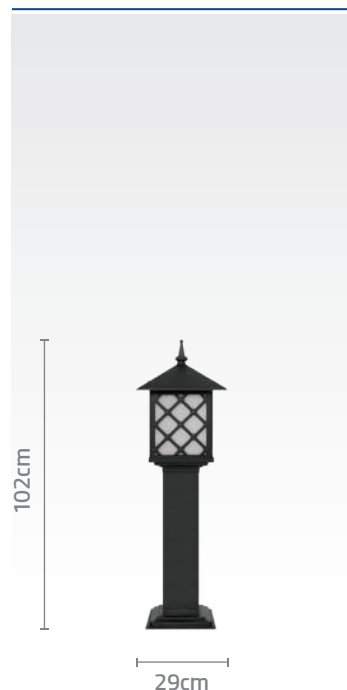

SH-۱۰۵۴۱۰۲۱۰	کد چراغ:
۳۸/۰۰۰/۰۰۰ ریال	قیمت: