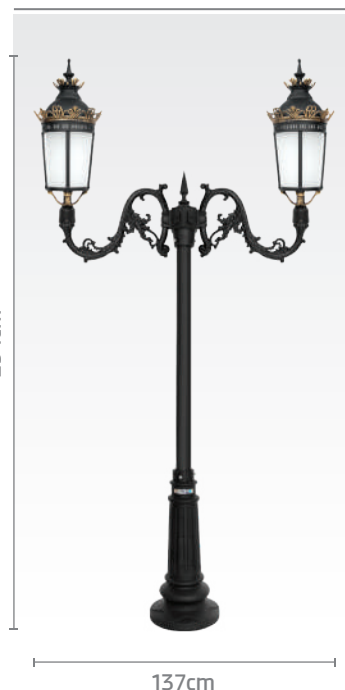

کد چراغ: SH-۱۰۸۶۲۱۰۰

قیمت: ۱۹۰/۲۰۰/۰۰۰ ریال

کد پایه: SH-۱۹۱۸۲۰۰۱۱

قیمت پایه: ۷۷/۸۰۰/۰۰۰ ریال

کد چراغ: SH-۱۰۸۶۲۱۷۱۰

قیمت: ۱۷۷/۱۰۰/۰۰۰ ریال

کد پایه: SH-۱۹۱۸۲۰۰۱۱

قیمت پایه: ۷۷/۸۰۰/۰۰۰ ریال

کد چراغ: SH-۱۰۸۶۲۲۷۱۰

قیمت: ۱۹۰/۲۰۰/۰۰۰ ریال

کد پایه: SH-۱۹۱۸۲۰۰۱۱

قیمت پایه: ۷۷/۸۰۰/۰۰۰ ریال

What shines.

کد چراغ: SH-۱۰۸۶۰۴۰۱۰
قیمت: ۶۵/۱۰۰/۰۰۰ ریال

کد چراغ: SH-۱۰۸۶۰۲۰۲۰
قیمت: ۶۲/۶۰۰/۰۰۰ ریال

کد چراغ: SH-۱۰۸۶۹۲۸۱۰
قیمت: ۸۹/۴۰۰/۰۰۰ ریال

کد چراغ: SH-۱۰۸۶۰۱۰۱۰
قیمت: ۶۲/۶۰۰/۰۰۰ ریال

کد چراغ: SH-۱۰۸۶۰۱۰۱۰
قیمت: ۶۲/۶۰۰/۰۰۰ ریال

کد چراغ: SH-۱۰۸۶۲۲۸۱۰
قیمت: ۱۹۶/۴۰۰/۰۰۰ ریال

کد پایه: SH-۱۹۱۲۱۴۰۱۱
قیمت پایه: ۲۱۵/۹۰۰/۰۰۰ ریال

کد پایه: SH-۱۹۱۱۱۹۰۱۰
قیمت پایه: ۷۹/۸۰۰/۰۰۰ ریال