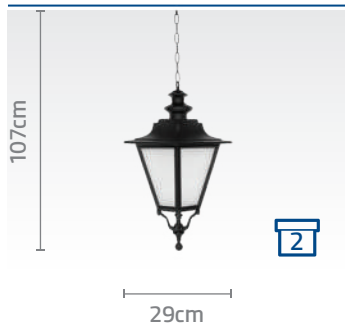

کد چراغ: SH-۱۰۷۴۰۲۰۲۰
قیمت: ۳۳/۲۰۰/۰۰۰ ریال