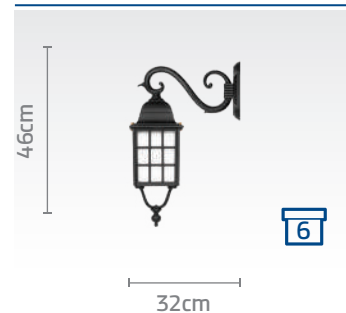

نحوه محاسبه چراغ ۳ شاخه: ریال ۲/۸۰۰/۰۰۰ + (۳ * قیمت چراغ دیواری با شاخه مورد نظر)

کد چراغ: SH-۱۰۴۱۹۱۱۲۰

قیمت: ریال ۱۷/۴۰۰/۰۰۰

کد چراغ: SH-۱۰۴۱۹۰۳۱۰

قیمت: ریال ۱۷/۴۰۰/۰۰۰

کد چراغ: SH-۱۰۴۱۹۰۳۲۰

قیمت: ریال ۱۷/۴۰۰/۰۰۰