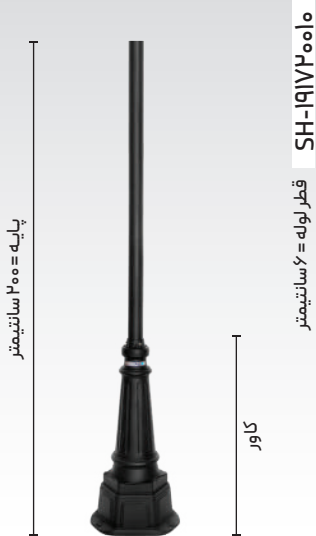

اندازه های مورد قبول جهت سفارش لوله آهنی: ۱۰۰/۱۲۰/۲۰۰/۲۵۰/۳۰۰ سانتیمتر می باشد.

اندازه های مورد قبول جهت سفارش لوله آلومینیومی: ۶۷/۸۰/۱۰۰/۱۲۰/۱۵۰/۲۰۰/۲۴۰/۳۰۰ سانتیمتر می باشد.

پایه صنوبر ۲۰۰

پایه: ۶۰/۴۰۰/۰۰۰ ریال
کاور: ۳۹/۲۰۰/۰۰۰ ریال