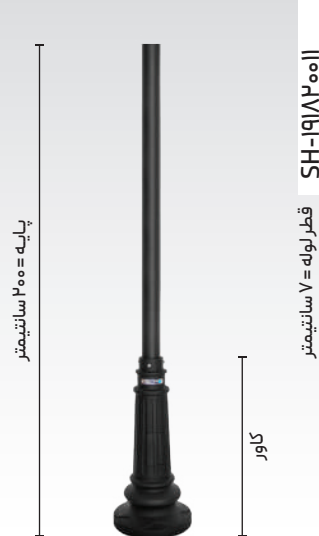

پایه نارون ۲۰۰

پایه: ۷۷/۸۰۰/۰۰۰ ریال
کاور: ۵۱/۴۰۰/۰۰۰ ریال