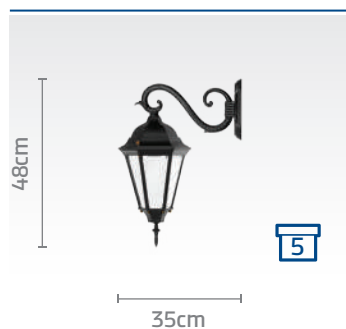

رومی

۱۴۰۳ / ۱۲ / ۱۱

لیست قیمت مصرف کننده

جنس	: آلومینیوم دایکست	پیچ	: استیل
نوع رنگ	: پودری الکترواستاتیک	منبع لامپ	: E27
رنگ بدنه	: مشکی، سفید، برنز، مسی	نوع لامپ	: max. 8W / max. 15W
جنس حباب	: شیشه دورتراش	ولتاژ ورودی	: AC 220V / 50HZ
رنگ حباب	: شفاف	درجه حفاظت (IP)	: 54

نحوه محاسبه چراغ ۳ شاخه: ریال ۲/۸۰۰/۰۰۰ + (۳ * قیمت چراغ دیواری با شاخه مورد نظر)

کد چراغ: SH-۱۰۴۳۹۰۳۲۰
قیمت: ریال ۱۵/۹۰۰/۰۰۰