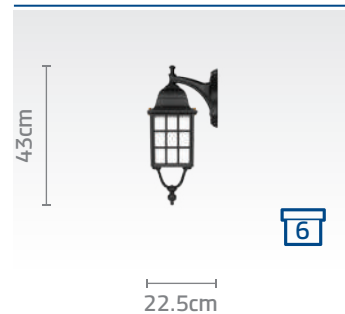

What shines.

کد چراغ: SH-۱۰۴۱۹۰۰۲۰
قیمت: ریال ۱۴/۰۰۰/۰۰۰