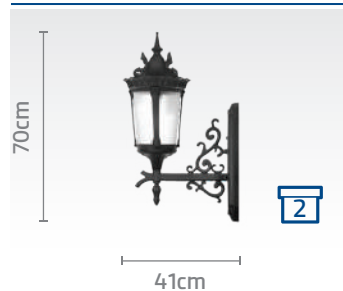

کد چراغ: SH-۱۰۶۶۹۱۳۱۰

قیمت: ۲۹/۳۰۰/۰۰۰ ریال