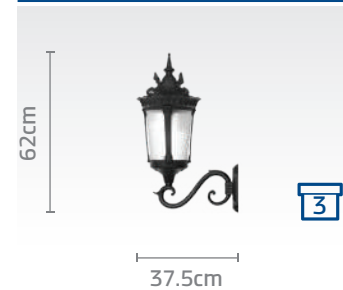

کد چراغ: SH-۱۰۶۶۹۰۳۱۰

قیمت: ریال ۲۴/۸۰۰/۰۰۰