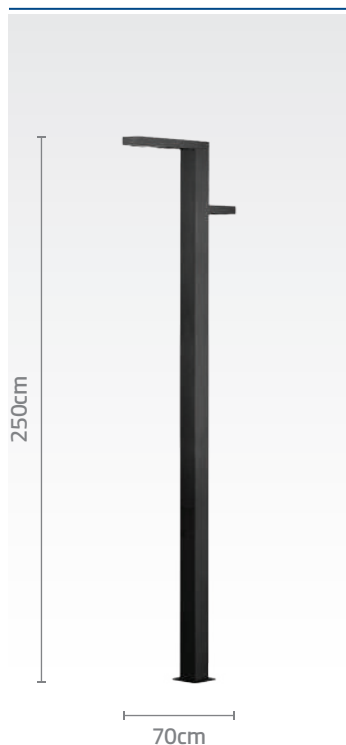

کد چراغ: SH-۱۷۰۹۲۰۰۸۰
 کد چراغ: SH-۱۷۰۹۲۰۰۴۰
 قیمت: ۵۸/۶۰۰/۰۰۰ ریال

کد چراغ: SH-۱۷۰۹۲۵۰۸۰
 کد چراغ: SH-۱۷۰۹۲۵۰۴۰
 قیمت: ۶۶/۹۰۰/۰۰۰ ریال

کد چراغ: SH-۱۷۰۹۳۰۰۸۰
 کد چراغ: SH-۱۷۰۹۳۰۰۴۰
 قیمت: ۷۵/۲۰۰/۰۰۰ ریال