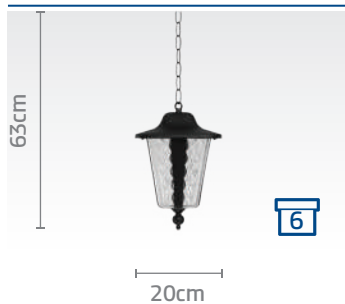

قیمت: ۱۹/۱۰۰/۰۰۰ ریال

کد پایه: SH-۱۹۲۱۲۰۰۱۰

قیمت پایه: ۴۰/۵۰۰/۰۰۰ ریال

What shines.

کد چراغ: SH-۱۰۹۶۹۰۰۱۰
قیمت: ۹/۹۰۰/۰۰۰ ریال

کد چراغ: SH-۱۰۹۶۰۲۰۲۰
قیمت: ۹/۹۰۰/۰۰۰ ریال

کد چراغ: SH-۱۰۹۶۰۱۰۱۰
قیمت: ۹/۹۰۰/۰۰۰ ریال