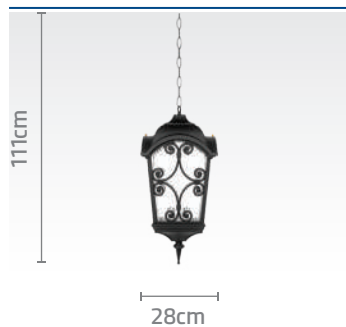

کد پایه: SH-۱۹۱۸۲۰۰۱۱
قیمت پایه: ۷۷/۸۰۰/۰۰۰ ریال

کد چراغ: SH-۱۰۶۷۸۱۰۲۰
قیمت: ۱۳۷/۰۰۰/۰۰۰ ریال

کد پایه: SH-۱۹۱۸۲۰۰۱۱
قیمت پایه: ۷۷/۸۰۰/۰۰۰ ریال

What shines.

کد چراغ: SH-۱۰۶۷۰۲۰۲۰
قیمت: ۳۶/۰۰۰/۰۰۰ ریال

کد چراغ: SH-۱۰۶۷۰۴۰۱۰
قیمت: ۳۸/۵۰۰/۰۰۰ ریال