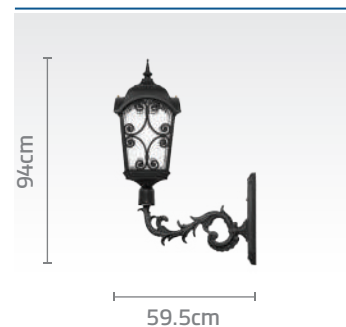

۳ عدد سرلوله + ۳ شاخه مورد نظر

نحوه محاسبه چراغ ۳ شاخه:

کد چراغ: SH-۱۰۶۷۹۱۰۱۰
قیمت: ۵۶/۷۰۰/۰۰۰ ریال

کد چراغ: SH-۱۰۶۷۹۱۳۱۰
قیمت: ۴۷/۹۰۰/۰۰۰ ریال

کد چراغ: SH-۱۰۶۷۹۱۷۱۰
قیمت: ۵۳/۱۰۰/۰۰۰ ریال

کد چراغ: SH-۱۰۶۷۲۱۰۱۰
قیمت: ۱۳۷/۰۰۰/۰۰۰ ریال