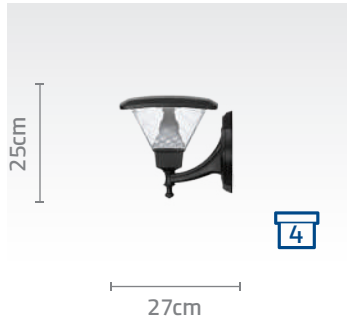

کد چراغ: SH-۱۰۹۵۰۱۰۳۰

قیمت: ۱۱/۵۰۰/۰۰۰ ریال

کد پایه: SH-۱۹۱۹۰۸۰۰۰

قیمت پایه: ۱۱/۴۰۰/۰۰۰ ریال

کد چراغ: SH-۱۰۹۵۹۰۰۵۰

کد چراغ: SH-۱۰۹۵۹۰۰۳۰

قیمت: ۱۱/۵۰۰/۰۰۰ ریال

کد چراغ: SH-۱۰۹۵۰۳۰۵۰