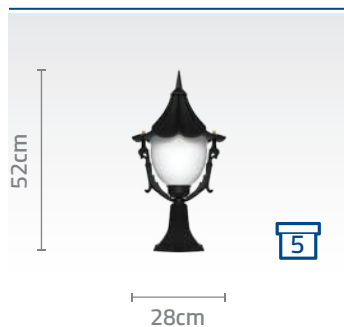

What shines.

کد چراغ: SH-۱۰۴۷۰۳۰۱۰

قیمت: ۱۱/۹۰۰/۰۰۰ ریال