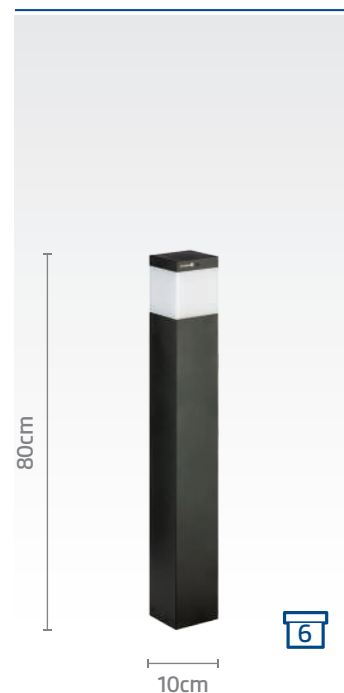

کد چراغ: SH-۱۰۵۰۹۰۵۱۰

قیمت: ۱۲/۰۰۰/۰۰۰ ریال

کد چراغ: SH-۱۰۵۰۰۳۵۱۰

قیمت: ۱۲/۰۰۰/۰۰۰ ریال

کد چراغ: SH-۱۰۵۰۰۶۰۱۰

قیمت: ۱۵/۳۰۰/۰۰۰ ریال

کد چراغ: SH-۱۰۵۰۰۸۰۱۰

قیمت: ۱۸/۷۰۰/۰۰۰ ریال