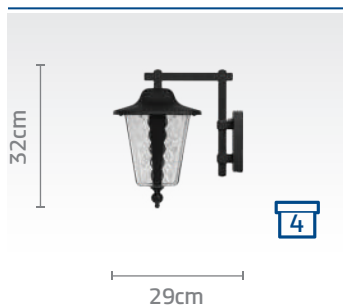

کد چراغ: SH-۱۰۹۶۲۰۱۱۰

قیمت: ریال ۳۰/۰۰۰/۰۰۰

کد پایه: SH-۱۹۱۶۲۰۰۱۰

قیمت پایه: ریال ۴۳/۶۰۰/۰۰۰

What shines.

کد چراغ: SH-۱۰۹۶۹۰۴۲۰

قیمت: ۱۳/۳۰۰/۰۰۰ ریال

کد چراغ: SH-۱۰۹۶۱۰۴۲۰