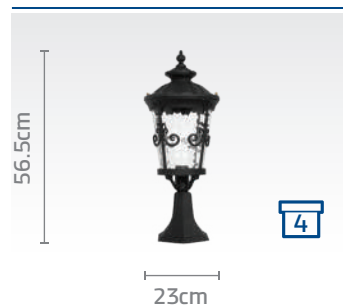

کد چراغ: SH-۱۰۶۹۰۳۰۱۰
قیمت: ۲۳/۷۰۰/۰۰۰ ریال