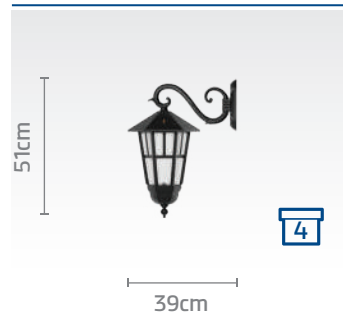

کد چراغ: SH-۱۰۵۹۰۳۲۰

قیمت: ۱۷/۸۰۰/۰۰۰ ریال