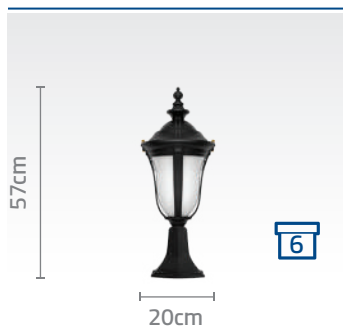

What shines.

کد چراغ: SH-۱۰۴۴۰۳۰۱۰
قیمت: ۱۲/۰۰۰/۰۰۰ ریال