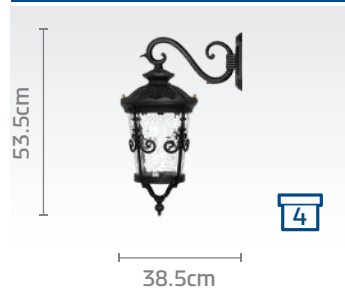

رنگ های مسی فقط سفارشی می باشد.

نحوه محاسبه چراغ ۳ شاخه: ریال ۲/۸۰۰/۰۰۰ + (۳ * قیمت چراغ دیواری با شاخه مورد نظر)

کد چراغ: SH-۱۰۶۹۰۲۰۲۰

قیمت: ریال ۲۳/۷۰۰/۰۰۰

کد چراغ: SH-۱۰۶۹۹۰۳۲۰

قیمت: ریال ۲۷/۱۰۰/۰۰۰

کد چراغ: SH-۱۰۶۹۹۰۳۱۰