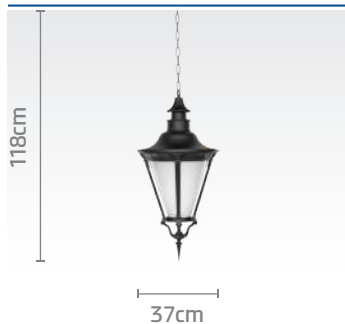

کد چراغ: SH-۱۰۸۰۲۱۳۱۰

قیمت: ۱۲۵/۶۰۰/۰۰۰ ریال

کد پایه: SH-۱۹۱۲۰۰۰۱۰

قیمت پایه: ۴۰/۵۰۰/۰۰۰ ریال

What shines.

کد چراغ: SH-۱۰۸۰۰۴۰۱۰
قیمت: ۵۳/۴۰۰/۰۰۰ ریال

کد چراغ: SH-۱۰۸۰۰۲۰۲۰
قیمت: ۵۰/۹۰۰/۰۰۰ ریال

کد چراغ: SH-۱۰۸۰۹۱۲۰
قیمت: ۶۵/۱۰۰/۰۰۰ ریال