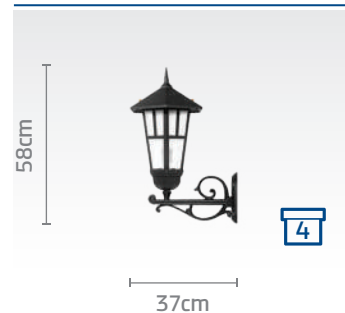

نحوه محاسبه چراغ ۳ شاخه: ریال ۲/۸۰۰/۰۰۰ + (۳ * قیمت چراغ دیواری با شاخه مورد نظر)

کد چراغ: SH-۱۰۵۹۰۲۰۲۰

قیمت: ریال ۱۴/۴۰۰/۰۰۰

کد چراغ: SH-۱۰۵۹۹۱۱۲۰

قیمت: ریال ۱۷/۸۰۰/۰۰۰

کد چراغ: SH-۱۰۵۹۹۱۱۰

قیمت: ریال ۱۷/۸۰۰/۰۰۰