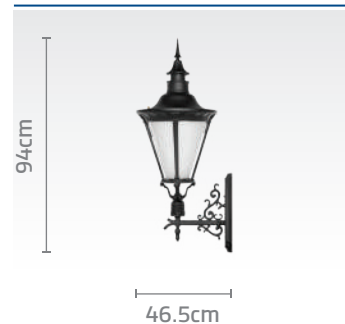

نحوه محاسبه چراغ ۳ شاخه:

۳ عدد سرلوله + ۳ شاخه مورد نظر

کد چراغ: SH-۱۰۸۰۹۲۸۱۰

قیمت: ۷۷/۷۰۰/۰۰۰ ریال

کد چراغ: SH-۱۰۸۰۹۱۰۱۰

قیمت: ۷۱/۶۰۰/۰۰۰ ریال

کد چراغ: SH-۱۰۸۰۹۱۳۱۰

قیمت: ۶۲/۸۰۰/۰۰۰ ریال