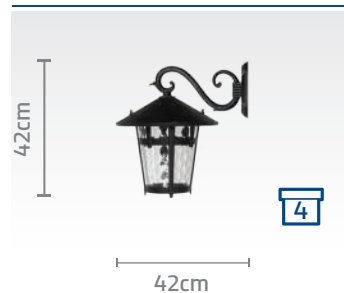

کد چراغ: SH-۱۰۵۷۹۰۳۲۰
قیمت: ۲۱/۴۰۰/۰۰۰ ریال