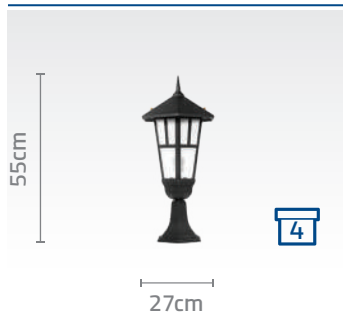

کد چراغ: SH-۱۰۵۹۲۱۱۰

قیمت: ریال ۳۹/۰۰۰/۰۰۰

کد پایه: SH-۱۹۱۱۹۰۱۰

قیمت پایه: ریال ۷۹/۸۰۰/۰۰۰

What shines.

کد چراغ: SH-۱۰۵۹۰۳۰۱۰

قیمت: ۱۴/۴۰۰/۰۰۰ ریال

کد چراغ: SH-۱۰۵۹۰۳۲۰