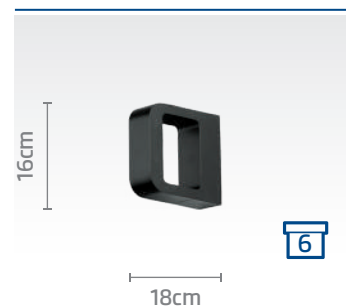

کد چراغ: SH-۱۰۶۵۰۱۸۸۰
کد چراغ: SH-۱۰۶۵۰۱۸۴۰
قیمت: ۱۶/۷۰۰/۰۰۰ ریال