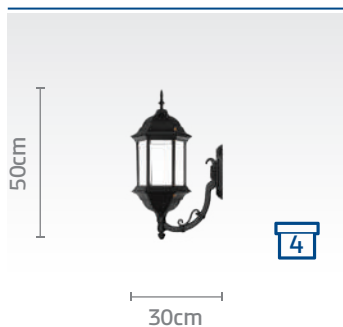

پاتریس

۱۴۰۳ / ۱۲ / ۱۱

لیست قیمت مصرف کننده

جنس	: آلومینیوم دایکست	پیچ	: استیل
نوع رنگ	: پودری الکترواستاتیک	منبع لامپ	: E27
رنگ بدنه	: مشکی، سفید	نوع لامپ	: max. 8W / max. 20W
جنس حباب	: شیشه دورتراش	ولتاژ ورودی	: AC 220V / 50HZ
رنگ حباب	: شفاف	درجه حفاظت (IP)	: 54

رنگ های مسی و برنز فقط سفارشی می باشد.

نحوه محاسبه چراغ ۳ شاخه: ریال ۲/۸۰۰/۰۰۰ + (۳ * قیمت چراغ دیواری با شاخه مورد نظر)

کد چراغ: SH-۱۰۴۲۹۰۱۱۰

قیمت: ریال ۱۶/۶۰۰/۰۰۰