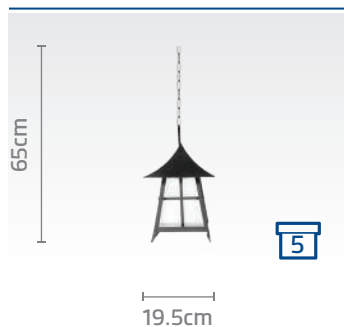

رنگ های مسی و برنز فقط سفارشی می باشد.

نحوه محاسبه چراغ ۳ شاخه: ریال ۲/۸۰۰/۰۰۰ + (۳ * قیمت چراغ دیواری باشاخه مورد نظر)

کد چراغ: SH-۱۰۷۸۹۱۶۲۰

قیمت: ریال ۱۶/۴۰۰/۰۰۰

کد چراغ: SH-۱۰۷۸۰۲۰۲۰

قیمت: ریال ۱۴/۲۰۰/۰۰۰