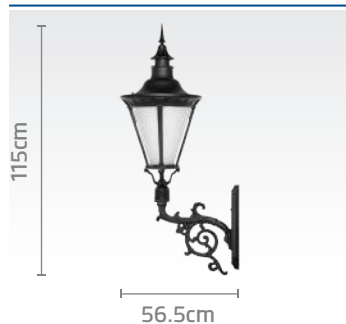

اسپانیایی

۱۴۰۳ / ۱۲ / ۱۱

لیست قیمت مصرف کننده

جنس	: آلومینیوم	پیچ	: استیل
نوع رنگ	: پودری الکترواستاتیک	منبع لامپ	: E27
رنگ بدنه	: مشکی، برنز، مسی	نوع لامپ	: max. 35W / max. 20W
جنس حباب	: شیشه	ولتاژ ورودی	: AC 220V / 50HZ
رنگ حباب	: مات	درجه حفاظت (IP)	: 44

نحوه محاسبه چراغ ۳ شاخه:

۳ عدد سرلوله + ۳ شاخه مورد نظر

کد چراغ: SH-۱۰۸۰۹۲۸۱۰

قیمت: ۷۷/۷۰۰/۰۰۰ ریال