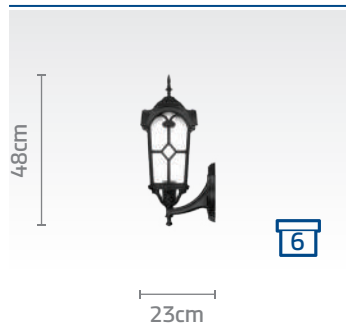

کد چراغ: SH-۱۰۵۶۹۰۰۱۰
قیمت: ۱۵/۴۰۰/۰۰۰ ریال