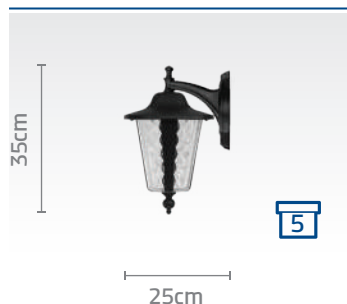

کد چراغ: SH-۱۰۹۶۹۰۰۲۰
قیمت: ۹/۹۰۰/۰۰۰ ریال