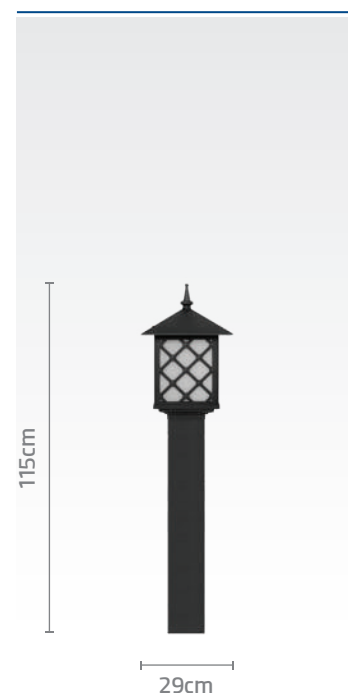

رنگ های مسی و برنز فقط سفارشی می باشد.

کد چراغ: SH-۱۰۹۷۰۵۵۱۰
قیمت: ۲۶/۹۰۰/۰۰۰ ریال

کد چراغ: SH-۱۰۹۷۱۰۰۱۰
قیمت: ۲۸/۲۰۰/۰۰۰ ریال

کد چراغ: SH-۱۰۹۷۱۱۵۱۰
قیمت: ۲۸/۸۰۰/۰۰۰ ریال

تابش

۱۴۰۳ / ۱۲ / ۱۱

لیست قیمت مصرف کننده