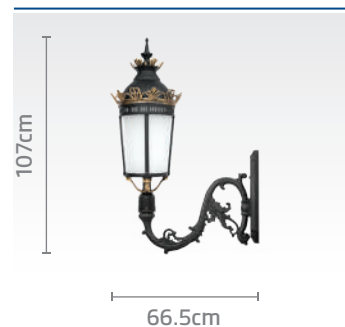

۳ عدد سرلوله + ۳ شاخه مورد نظر

نحوه محاسبه چراغ ۳ شاخه:

کد چراغ: SH-۱۰۸۶۹۱۰۰

قیمت: ۸۳/۳۰۰/۰۰۰ ریال

کد چراغ: SH-۱۰۸۶۹۱۷۱۰

قیمت: ۷۹/۷۰۰/۰۰۰ ریال

کد چراغ: SH-۱۰۸۶۹۲۷۱۰

قیمت: ۸۶/۳۰۰/۰۰۰ ریال