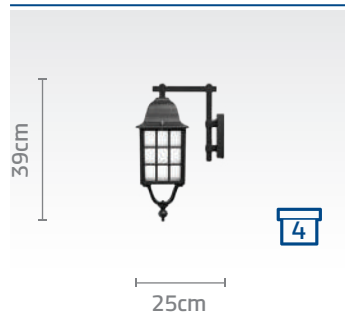

کد پایه: SH-۱۹۱۶۲۰۰۱۰
قیمت پایه: ۴۳/۶۰۰/۰۰۰ ریال

What shines.

کد چراغ: SH-۱۰۴۱۹۰۰۲۰
قیمت: ریال ۱۴/۰۰۰/۰۰۰

کد چراغ: SH-۱۰۴۱۹۰۴۲۰
قیمت: ریال ۱۷/۴۰۰/۰۰۰

کد چراغ: SH-۱۰۴۱۰۳۰۱۰
قیمت: ریال ۱۴/۰۰۰/۰۰۰

کد چراغ: SH-۱۰۴۱۹۰۰۱۰
قیمت: ریال ۱۴/۰۰۰/۰۰۰