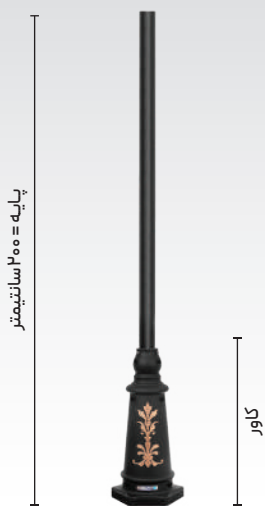

پایه ارغوان ۲۰۰

SH-۱۹۲۰۲۰۰۱۰۰
قطر لوله = ۶ سانتیمتر

پایه: ۴۰/۵۰۰/۰۰۰ ریال
کاور: ۱۹/۳۰۰/۰۰۰ ریال