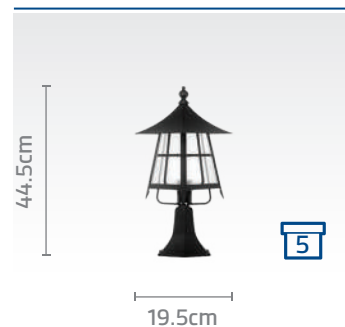

کد چراغ: SH-۱۰۷۸۰۳۰۱۰

قیمت: ریال ۱۴/۲۰۰/۰۰۰