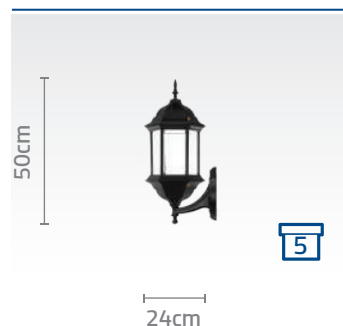

6

کد چراغ: SH-۱۰۴۲۹۰۰۱۰
قیمت: ریال ۱۳/۲۰۰/۰۰۰