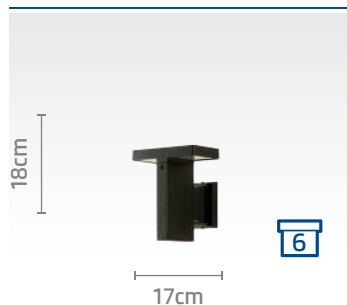

تیام

۱۴۰۳ / ۱۲ / ۱۱

لیست قیمت مصرف کننده

منبع لامپ	: LED Module	جنس	: آلومینیوم دایکست و اکسترود
توان	: 2*10W	نوع رنگ	: پودری الکترواستاتیک
رنگ نور	: استاندارد، آفتابی	رنگ بدنه	: مشکی
شارنوری	: 866 Lm	جنس حباب	: PC
درجه حفاظت (IP)	: 65	رنگ حباب	: مات

کد چراغ:	SH-۱۰۷۰۹۰۵۷۰
کد چراغ:	SH-۱۰۷۰۹۰۵۱۳۰
قیمت:	ریال ۱۳/۳۰۰/۰۰۰