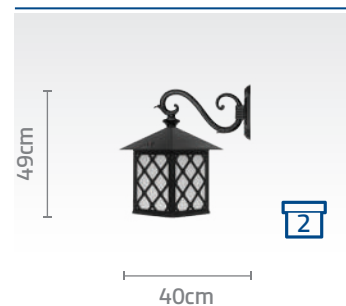

کد چراغ: SH-۱۰۵۴۹۰۳۲۰

قیمت: ریال ۲۹/۷۰۰/۰۰۰