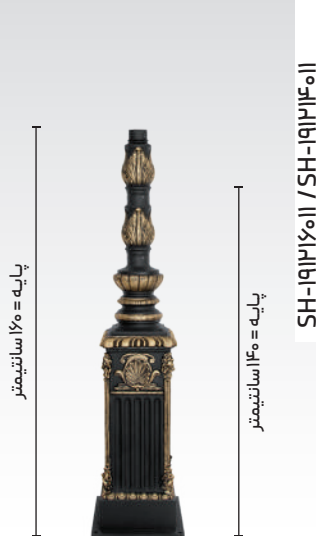

پایه درباری ۱۴۰ و ۱۶۰

پایه ۱۴۰: ۲۱۵/۹۰۰/۰۰۰ ریال
پایه ۱۶۰: ۲۳۷/۱۰۰/۰۰۰ ریال