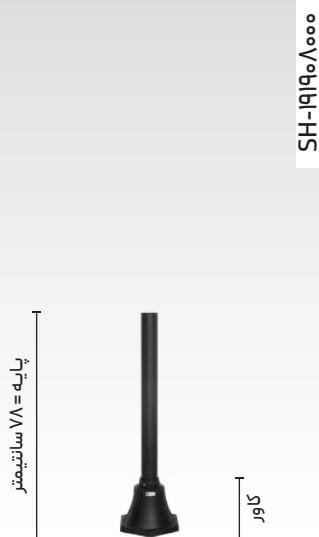

SH-۱۹۲۰۲۰۰۱۱
قطر لوله = ۷ سانتیمتر

پایه (قطر ۷): ۸۴/۹۰۰/۰۰۰ ریال
کاور: ۵۸/۶۰۰/۰۰۰ ریال

پایه ماهان ۲۰۰

SH-۱۹۲۰۲۰۰۱۰
قطر لوله = ۶ سانتیمتر

پایه (قطر ۶): ۷۹/۸۰۰/۰۰۰ ریال
کاور: ۵۸/۶۰۰/۰۰۰ ریال

پایه ترنج ۷۸

SH-۱۹۱۹۰۷۰۰۰