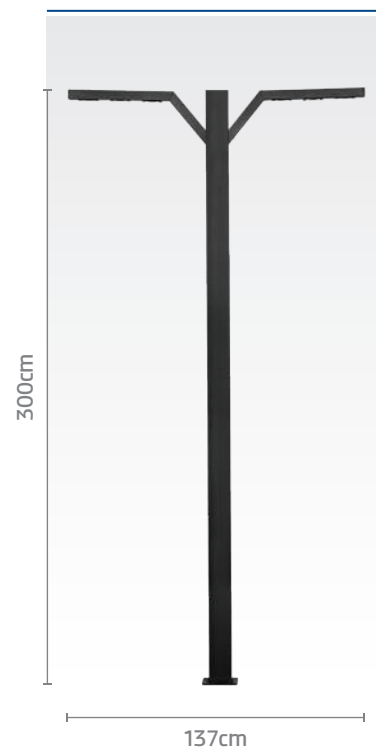

کد چراغ: SH-IVIII۳۰۰۸۰
کد چراغ: SH-IVIII۳۰۰۴۰
قیمت: ۹۲/۸۰۰/۰۰۰ ریال