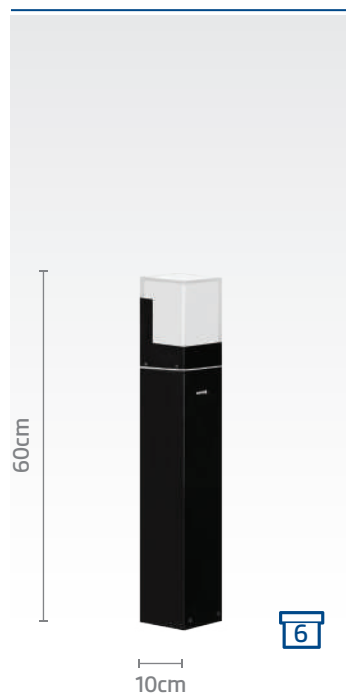

کد چراغ: SH-۱۰۷۱۹۰۵۳۰

قیمت: ۱۳/۹۰۰/۰۰۰ ریال

کد چراغ: SH-۱۰۷۱۰۳۵۳۰

قیمت: ۱۴/۴۰۰/۰۰۰ ریال

کد چراغ: SH-۱۰۷۱۰۶۰۳۰

قیمت: ۱۷/۶۰۰/۰۰۰ ریال

کد چراغ: SH-۱۰۷۱۰۸۰۳۰

قیمت: ۲۱/۰۰۰/۰۰۰ ریال