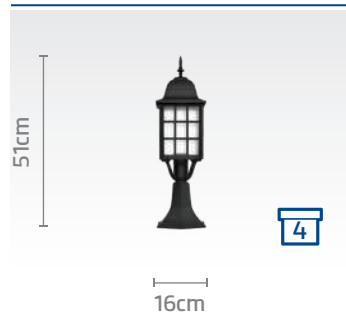

کد پایه: SH-۱۹۱۶۲۰۰۱۰
قیمت پایه: ۴۳/۶۰۰/۰۰۰ ریال

What shines.

کد چراغ: SH-۱۰۴۱۹۰۰۲۰
قیمت: ریال ۱۴/۰۰۰/۰۰۰

کد چراغ: SH-۱۰۴۱۹۰۴۲۰
قیمت: ریال ۱۷/۴۰۰/۰۰۰

کد چراغ: SH-۱۰۴۱۰۳۰۱۰
قیمت: ریال ۱۴/۰۰۰/۰۰۰

کد چراغ: SH-۱۰۴۱۹۰۰۱۰
قیمت: ریال ۱۴/۰۰۰/۰۰۰