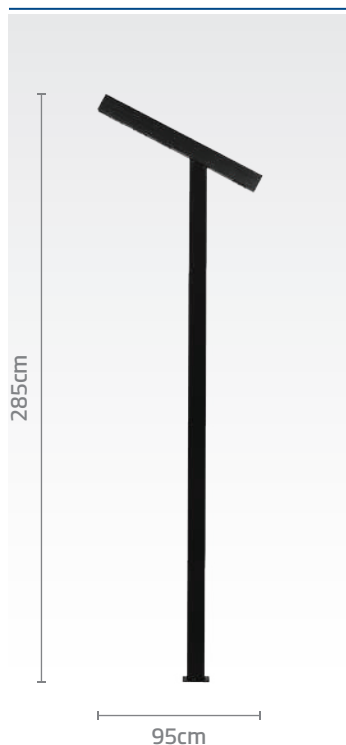

کد چراغ:	SH-۱۷۰۵۲۵۰۸۰
کد چراغ:	SH-۱۷۰۵۲۵۰۴۰
قیمت:	ریال ۷۶/۹۰۰/۰۰۰