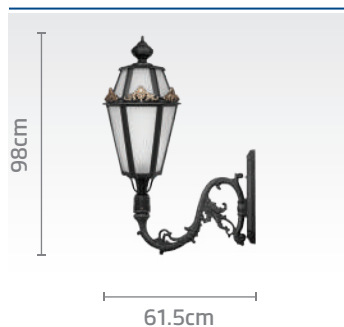

کد چراغ: SH-۱۰۹۰۹۳۷۱۰
قیمت: ۸۰/۸۰۰/۰۰۰ ریال