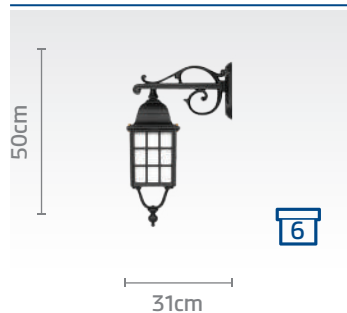

مشبک

۱۴۰۳ / ۱۲ / ۱۱

لیست قیمت مصرف کننده

جنس	: آلومینیوم دایکست	پیچ	: استیل
نوع رنگ	: پودری الکترواستاتیک	منبع لامپ	: E27
رنگ بدنه	: مشکی، سفید، برنز، مسی	نوع لامپ	: max. 23W / max. 15W
جنس حباب	: PMMA	ولتاژ ورودی	: AC 220V / 50HZ
رنگ حباب	: نیمه شفاف	درجه حفاظت (IP)	: 44

نحوه محاسبه چراغ ۳ شاخه: ریال ۲/۸۰۰/۰۰۰ + (۳ * قیمت چراغ دیواری با شاخه مورد نظر)

کد چراغ: SH-۱۰۴۱۹۱۱۲۰

قیمت: ریال ۱۷/۴۰۰/۰۰۰