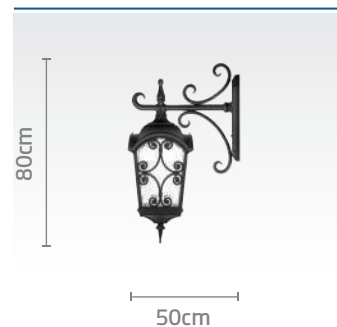

کد چراغ: SH-۱۰۶۷۹۱۰۲۰
قیمت: ۵۶/۷۰۰/۰۰۰ ریال