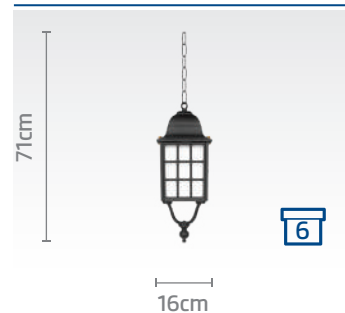

کد چراغ: SH-۱۰۴۱۲۰۳۲۰

قیمت: ریال ۳۸/۲۰۰/۰۰۰

کد پایه: SH-۱۹۱۱۱۹۰۱۰

قیمت پایه: ریال ۷۹/۸۰۰/۰۰۰

What shines.

کد چراغ: SH-۱۰۴۱۹۰۱۱۰
قیمت: ۱۷/۴۰۰/۰۰۰ ریال

کد چراغ: SH-۱۰۴۱۹۰۱۲۰
قیمت: ۱۷/۴۰۰/۰۰۰ ریال

کد چراغ: SH-۱۰۴۱۰۲۰۲۰
قیمت: ۱۴/۰۰۰/۰۰۰ ریال