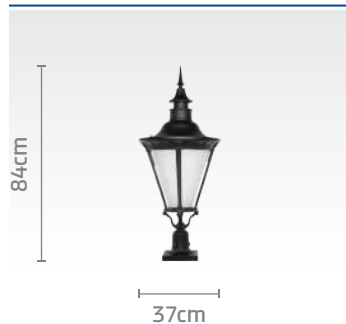

کد چراغ: SH-۱۰۸۰۲۱۳۱۰

قیمت: ۱۲۵/۶۰۰/۰۰۰ ریال

کد پایه: SH-۱۹۱۲۰۰۰۱۰

قیمت پایه: ۴۰/۵۰۰/۰۰۰ ریال

What shines.

کد چراغ: SH-۱۰۸۰۰۴۰۱۰
قیمت: ۵۳/۴۰۰/۰۰۰ ریال

کد چراغ: SH-۱۰۸۰۰۲۰۲۰
قیمت: ۵۰/۹۰۰/۰۰۰ ریال

کد چراغ: SH-۱۰۸۰۹۱۲۰
قیمت: ۶۵/۱۰۰/۰۰۰ ریال