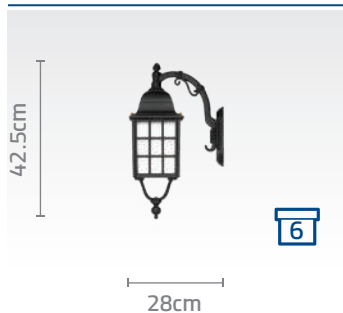

کد چراغ: SH-۱۰۴۱۲۰۳۲۰

قیمت: ریال ۳۸/۲۰۰/۰۰۰

کد پایه: SH-۱۹۱۱۱۹۰۱۰

قیمت پایه: ریال ۷۹/۸۰۰/۰۰۰

What shines.

کد چراغ: SH-۱۰۴۱۹۰۱۱۰
قیمت: ۱۷/۴۰۰/۰۰۰ ریال

کد چراغ: SH-۱۰۴۱۹۰۱۲۰
قیمت: ۱۷/۴۰۰/۰۰۰ ریال

کد چراغ: SH-۱۰۴۱۰۲۰۲۰
قیمت: ۱۴/۰۰۰/۰۰۰ ریال