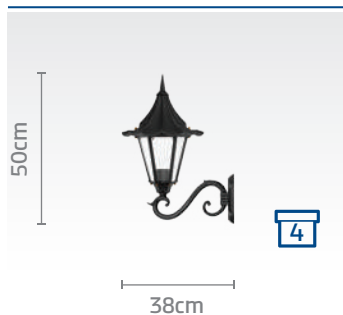

نحوه محاسبه چراغ ۳ شاخه: ریال ۲/۸۰۰/۰۰۰ + (۳ * قیمت چراغ دیواری با شاخه مورد نظر)

کد چراغ: SH-۱۰۴۸۹۰۳۲۰

قیمت: ریال ۱۶/۶۰۰/۰۰۰

کد چراغ: SH-۱۰۴۸۹۰۳۱۰

قیمت: ریال ۱۶/۶۰۰/۰۰۰

کد چراغ: SH-۱۰۴۸۹۰۱۲۰

قیمت: ریال ۱۶/۶۰۰/۰۰۰