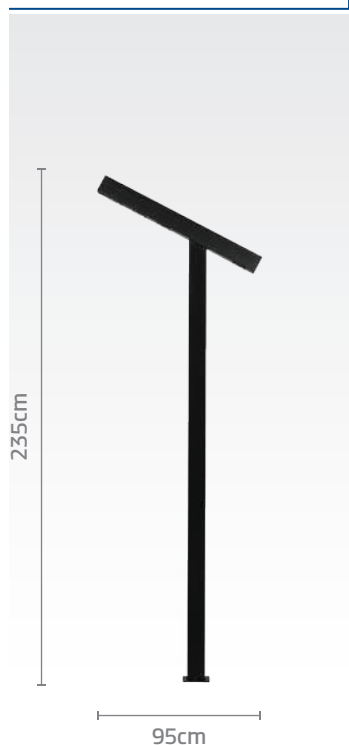

مدرنا- M۷۰۵

۱۴۰۳ / ۱۲ / ۱۱

لیست قیمت مصرف کننده

منبع لامپ	: LED Module	جنس	: آلومینیوم دایکست و اکستروود
توان	: 4x10W	نوع رنگ	: پودری الکترواستاتیک
رنگ نور	: استاندارد، آفتابی	رنگ بدنه	: مشکی
شارنوری	: 1732 Lm	جنس حباب	: PC
درجه حفاظت (IP)	: 65	رنگ حباب	: شفاف

کد چراغ:	SH-۱۷۰۵۲۰۰۸۰
کد چراغ:	SH-۱۷۰۵۲۰۰۴۰
قیمت:	ریال ۶۸/۴۰۰/۰۰۰