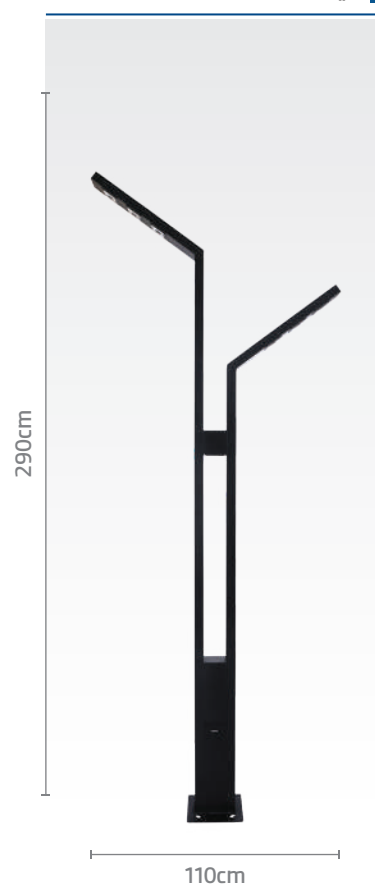

کد چراغ:	SH-۱۰۷۷۱۱۵۸۰
کد چراغ:	SH-۱۰۷۷۱۱۵۴۰
قیمت:	۱۹/۶۰۰/۰۰۰ ریال

شاین

۱۴۰۳ / ۱۲ / ۱۱

لیست قیمت مصرف کننده

منبع لامپ :	LED Module	جنس :	آلومینیوم دایکست و اکسترود
توان :	7x10W	نوع رنگ :	پودری الکترواستاتیک
رنگ نور :	استاندارد، آفتابی	رنگ بدنه :	مشکی
شارنوری :	3030 Lm	جنس حباب :	PC
درجه حفاظت (IP) :	65	رنگ حباب :	شفاف

کد چراغ: SH-۱۰۷۵۳۰۰۸۰
 کد چراغ: SH-۱۰۷۵۳۰۰۴۰
 قیمت: ۱۱۳/۵۰۰/۰۰۰ ریال

کد چراغ: SH-۱۰۷۵۲۵۰۸۰
 کد چراغ: SH-۱۰۷۵۲۵۰۴۰
 قیمت: ۱۰۵/۰۰۰/۰۰۰ ریال

 SH-IV011000L0  SH-IV011000F0		 مدرنا-۱ MV01
 <p>98cm</p> <p>30cm</p>	<p>قیمت:</p> <p>۲۴/۴۰۰/۰۰۰ ریال</p>	<p>جنس : آلومینیوم دایکست و اکستروود</p>
		<p>نوع رنگ : پودری الکترواستاتیک</p> <p>رنگ بدنه : مشکی</p> <p>جنس حباب : PC</p> <p>رنگ حباب : شفاف</p> <p>منبع لامپ : LED Module</p> <p>توان : 2x10W</p> <p>رنگ نور : استاندارد، آفتابی</p>
 SH-IV020800L0  SH-IV020800F0		 مدرنا-۲ MV02
 <p>80cm</p> <p>25cm</p>	<p>قیمت:</p> <p>۲۲/۰۰۰/۰۰۰ ریال</p>	<p>جنس : آلومینیوم دایکست و اکستروود</p>
		<p>نوع رنگ : پودری الکترواستاتیک</p> <p>رنگ بدنه : مشکی</p> <p>جنس حباب : PC</p> <p>رنگ حباب : شفاف</p> <p>منبع لامپ : LED Module</p> <p>توان : 10W</p> <p>رنگ نور : استاندارد، آفتابی</p>
 SH-IV031000L0  SH-IV031000F0		 مدرنا-۳ MV03
 <p>100cm</p> <p>40cm</p>	<p>قیمت:</p> <p>۳۵/۲۰۰/۰۰۰ ریال</p>	<p>جنس : آلومینیوم دایکست و اکستروود</p>
		<p>نوع رنگ : پودری الکترواستاتیک</p> <p>رنگ بدنه : مشکی</p> <p>جنس حباب : PC</p> <p>رنگ حباب : شفاف</p> <p>منبع لامپ : LED Module</p> <p>توان : 2x10W</p> <p>رنگ نور : استاندارد، آفتابی</p>