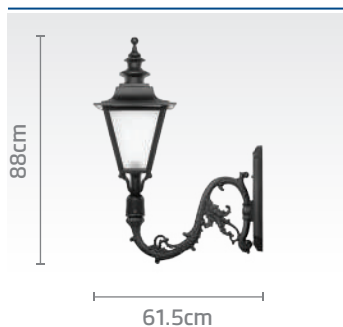

کد چراغ: SH-۱۰۷۴۹۲۷۱۰
قیمت: ۵۶/۹۰۰/۰۰۰ ریال