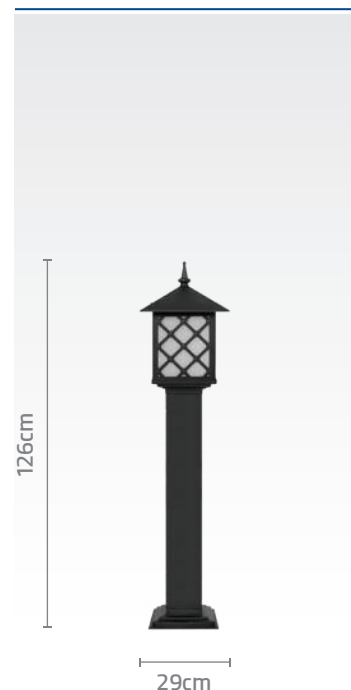

SH-۱۰۵۴۱۲۶۱۰	کد چراغ:
۴۰/۷۰۰/۰۰۰ ریال	قیمت: