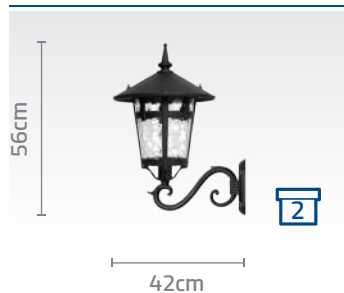

کد پایه: SH-۱۹۱۷۲۰۰۱۰

قیمت پایه: ریال ۶۰/۴۰۰/۰۰۰

کد چراغ: SH-۱۰۵۷۲۱۳۱۰

قیمت: ریال ۵۵/۲۰۰/۰۰۰

کد پایه: SH-۱۹۱۷۲۰۰۱۰

قیمت پایه: ریال ۶۰/۴۰۰/۰۰۰

What shines.

کد چراغ: SH-۱۰۵۷۹۰۳۱۰
قیمت: ۲۱/۴۰۰/۰۰۰ ریال