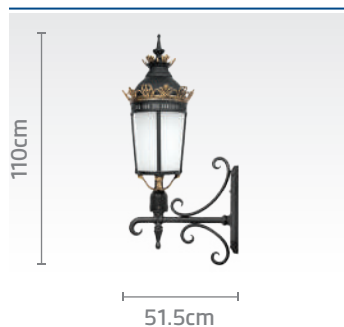

امپراطور

۱۴۰۳ / ۱۲ / ۱۱

لیست قیمت مصرف کننده

منبع لامپ :	E27	جنس :	آلومینیوم
نوع لامپ :	max. 30W	نوع رنگ :	پودری الکترواستاتیک
	max. 40W	رنگ بدنه :	مشکی، سفید، برنز
ولتاژ ورودی :	AC 220V / 50HZ	جنس حباب :	PMMA
درجه حفاظت (IP) :	44	رنگ حباب :	مات

۳ عدد سرلوله + ۳ شاخه مورد نظر

نحوه محاسبه چراغ ۳ شاخه:

کد چراغ: SH-۱۰۸۶۹۱۰۰

قیمت: ۸۳/۳۰۰/۰۰۰ ریال