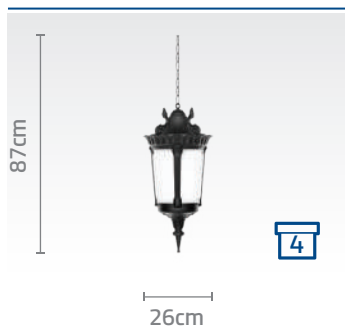

قیمت پایه: ۶۰/۴۰۰/۰۰۰ ریال

کد: SH-۱۰۶۶۲۱۳۲۰

قیمت: ۶۲/۰۰۰/۰۰۰ ریال

کد پایه: SH-۱۹۲۱۲۰۰۱۰

قیمت پایه: ۴۰/۵۰۰/۰۰۰ ریال

What shines.

کد چراغ: SH-۱۰۶۶۰۳۰۱۰
قیمت: ۲۱/۴۰۰/۰۰۰ ریال

کد چراغ: SH-۱۰۶۶۰۲۰۲۰
قیمت: ۲۱/۴۰۰/۰۰۰ ریال