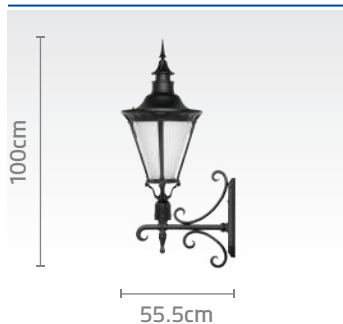

نحوه محاسبه چراغ ۳ شاخه:

۳ عدد سرلوله + ۳ شاخه مورد نظر

کد چراغ: SH-۱۰۸۰۹۲۸۱۰

قیمت: ۷۷/۷۰۰/۰۰۰ ریال

کد چراغ: SH-۱۰۸۰۹۱۰۱۰

قیمت: ۷۱/۶۰۰/۰۰۰ ریال

کد چراغ: SH-۱۰۸۰۹۱۳۱۰

قیمت: ۶۲/۸۰۰/۰۰۰ ریال