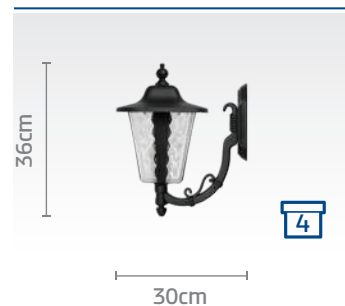

نحوه محاسبه چراغ ۳ شاخه: ریال ۲/۸۰۰/۰۰۰ + (۳ * قیمت چراغ دیواری با شاخه مورد نظر)

کد چراغ: SH-۱۰۹۶۹۰۳۲۰

قیمت: ریال ۱۳/۳۰۰/۰۰۰

کد چراغ: SH-۱۰۹۶۹۰۱۲۰

قیمت: ریال ۱۳/۳۰۰/۰۰۰

کد چراغ: SH-۱۰۹۶۹۰۱۱۰

قیمت: ریال ۱۳/۳۰۰/۰۰۰